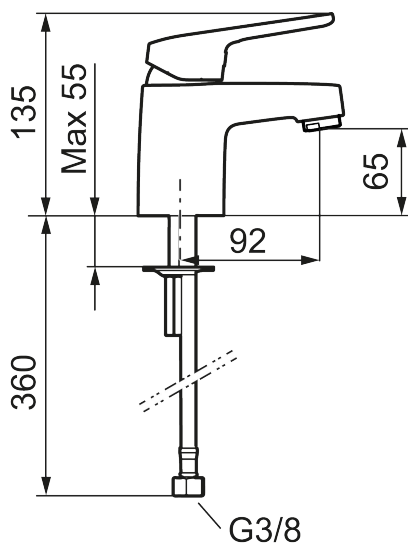

**Art.nr:** 83520010 **RSK:** 8235550 **Flöde 3 bar:** 6,4 l/min

**Utförande:** Krom, ansl. lekande G3/8

### Unika egenskaper

Skyddsmodul 

- Kallstartsfunktion
- Mjukstängande med keramisk avstängning
- Inbyggd, lätt omställbar flödesbegränsning och temperaturspär
- Eco Flow (energi- och vattenbesparande strålsamlare)
- Med Soft PEX®-rör
- Hålmått Ø32-36 mm