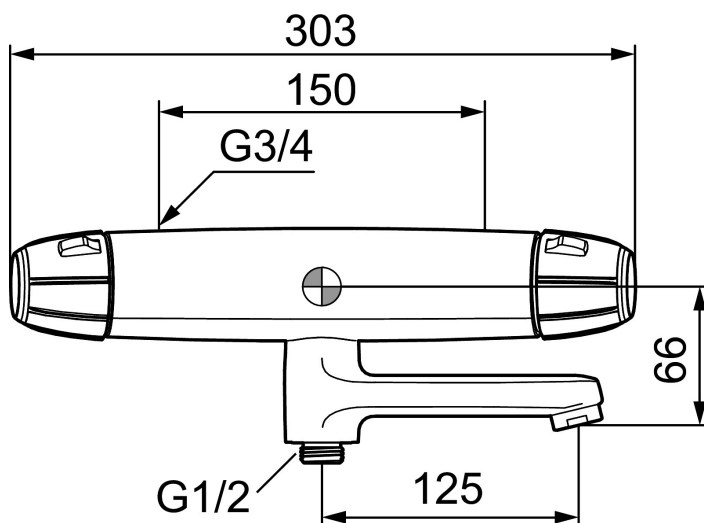

Termostatarmatur 9000E II

Sikkerhedsarmatur til badekar i nyt design. Armaturets stilrene form supplerer de unikke funktioner og miljøhensyn, der kendetegner 9000E-serien. Teknikken sparer på vand og energi uden at gå på kompromis med komforten. Centrert udløb.

Artikel-nummer: 82002500 VVS: 722829204

Beskrivelse: Krom

Unikke egenskaber

Tilbageløbssikring 

- Unik tryk- og temperaturstyring.
- Kar ½ tilslutning til bruseslange.
- Integreret omskifter i svingtuden.
- Kontraventiler.
- Keramisk topstykke.
- Skoldningssikring v/38°C.
- Eco stop.
- Snavsfilter rundt om reguleringsindsatsen.
- 150-153 c/c.
- 125 mm fremspring.
- Safe Touch - Sørger for at termostatens overflade aldrig bliver brandvarm.
- **5 års Kalk- og Temperaturgaranti.**

PRODUKTBESKRIVELSE

Termostatarmatur 9000E II

Sikkerhedsarmatur til badekar i nyt design. Armaturets stilrene form supplerer de unikke funktioner og miljøhensyn, der kendetegner 9000E-serien. Teknikken sparer på vand og energi uden at gå på kompromis med komforten. Centreret udløb.