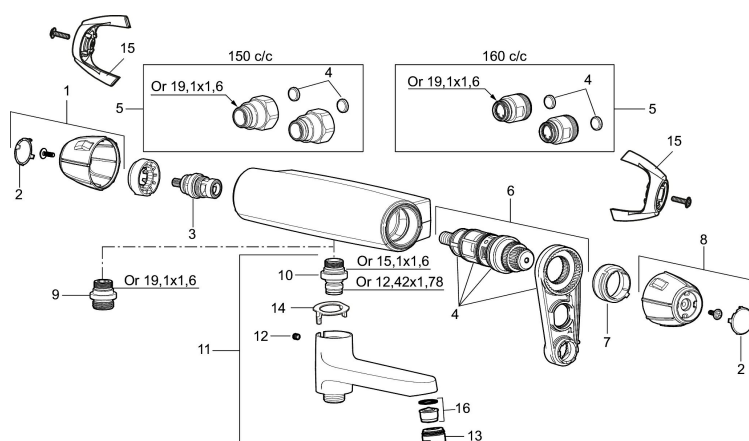

Artikel-nummer: 82002500 VVS: 722829204

Beskrivelse: Krom

Unikke egenskaber

Tilbageløbssikring 

- Unik tryk- og temperaturstyring.
- Kar ½ tilslutning til bruseslange.
- Integreret omskifter i svingtuden.
- Kontraventiler.
- Keramisk topstykke.
- Skoldningssikring v/38°C.
- Eco stop.
- Snavsfilter rundt om reguleringsindsatsen.
- 150-153 c/c.
- 125 mm fremspring.
- Safe Touch - Sørger for at termostatens overflade aldrig bliver brandvarm.
- **5 års Kalk- og Temperaturgaranti.**

PRODUKTBESKRIVELSE

Termostatarmatur 9000E II

Sikkerhedsarmatur til badekar i nyt design. Armaturets stilrene form supplerer de unikke funktioner og miljøhensyn, der kendetegner 9000E-serien. Teknikken sparer på vand og energi uden at gå på kompromis med komforten. Centreret udløb.

Artikel-nummer: 82002500 VVS: 722829204

Reservedelsliste

NR.	FMM-NR	VVS	BESKRIVELSE
1	35782009		Greb til lukning og regulering af vandmængde
2	39031006		Dæksel, 2 stk.
3	35900800	745137725	Keramisk topstykke
4	38680009	745137758	Filtersæt, inkl. o-ringe og serviceværktøj
5	59810800		Omløber 150 c/c
5	59800800		Omløber 160 c/c
6	38601009		Reguleringsindsats inkl. serviceværktøj
7	38520007	745137752	Spærrering, standard (sort)
8	35782109		Greb til regulering af temperaturen
8	35780150		Greb til regulering af temperaturen, max 38°
9	39710800		Nippel M18x1-G1/2 (brusearmatur)
10	39754000	745136419	Nippel M18x1 m. o-ring (karmatur)
11	82990000	745136414	Kartud med vridomskifter, krom
12	38086000		Låseskrue
13	29142400		Perlatorhylster M24 udv., 13 mm
14	38521000		Spærrering
15	35970150		Care-vred, sort, 2 stk
16	29102650		Strålesamlerindsats, 20–24 l/min vid 3 bars