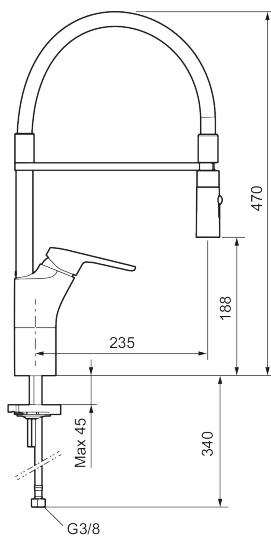

SILJAN flexi köksblandare

SILJAN flexi innehåller FM Mattssons kända funktioner med kallstart, mjukstängning, temperaturspär samt en energi- och vattenbesparande strålsamlare. Utöver dessa fördelar har SILJAN flexi även ett löstagbart munstycke och en valbar strålbild.

Art.nr: 83100010 RSK: 8311424 Flöde 3 bar: 10,3 l/min
Utförande: Krom

- Kallstartsfunktion
- Mjukstängande med keramisk avstängning
- Inbyggd, lätt omställbar flödesbegränsning och temperaturspär
- Svängbar pip, spärrbricka medföljer för 60°, 85°, 110° eller 360°
- 2-stråligt munstycke med koncentrerad strålbild och handdusch
- Flexibla anslutningsrör i metallspunnen Soft PEX®, lekande G3/8
- Hålmått Ø34–37 mm