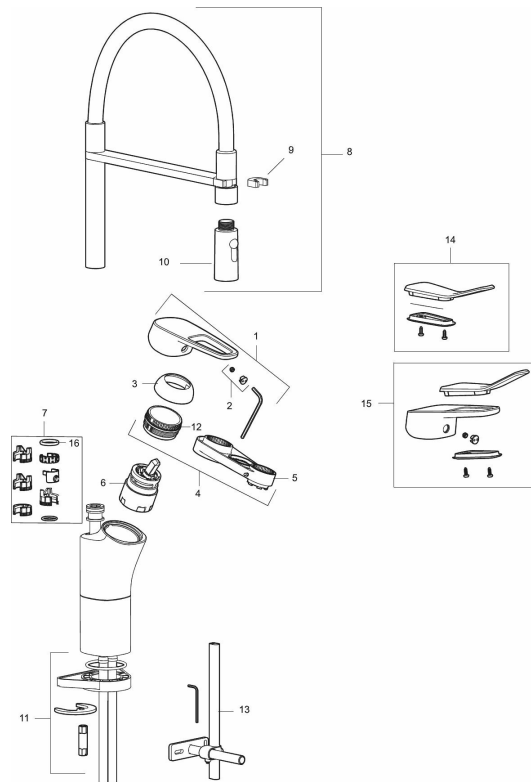

Art.nr: 83100010 RSK: 8311424 Flöde 3 bar: 10,3 l/min
Utförande: Krom

- Kallstartsfunktion
- Mjukstängande med keramisk avstängning
- Inbyggd, lätt omställbar flödesbegränsning och temperaturspär
- Svängbar pip, spärrbricka medföljer för 60°, 85°, 110° eller 360°
- 2-stråligt munstycke med koncentrerad strålbild och handdusch
- Flexibla anslutningsrör i metallspunnen Soft PEX[®], lekande G3/8
- Hålmått Ø34–37 mm

Art.nr: 83100010

RSK: 8311424

Reservdelslista

NR.	ART.NR	RSK	BESKRIVNING
	44450009	8295353	Tillbehörspåse (spärrsegment, stoppskruv, insexnyckel 3 mm)
1	58501000	8592023	Komplett spak , krom
2	58511000	8592021	Färgmarkering och fästskruv till spak
3	58521000	8592020	Täckhylsa, krom
4	58530140	8241726	Fästnippel med serviceverktyg
5	S600298	3870203	Serviceverktyg
6	S600273	8387230	Keramikinsats med serviceverktyg, kallstart (grön ring)
7	58641000	8594560	Piplåssats
8	S600059	8394011	Pip, komplett, krom
9	S600061	8393993	Pipfäste
10	S600060	8394012	Munstycke
11	S600159	8387097	Monteringssats, köksblandare

NR.	ART.NR	RSK	BESKRIVNING
12	29390000	8295356	Fästnippel
13	S600308	8387263	Stabiliseringsstag
14	35974009	8592038	Care-kit
15	58504000	8592049	Care-spak, komplett
16	37801550	8295350	O-ring 15,54 x 2,62, 2-pack