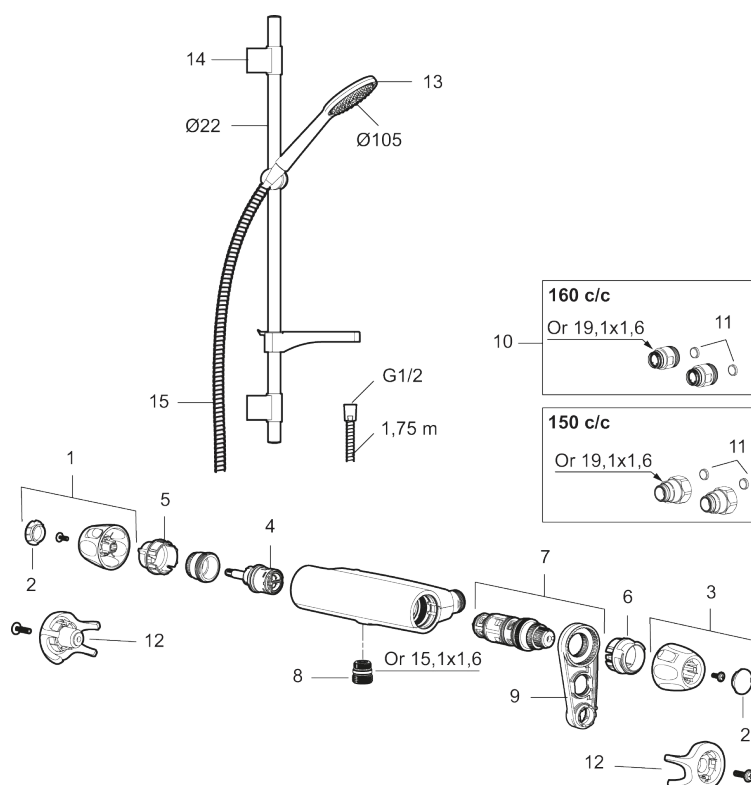

Produktet er LEED/BREEAM-tilpasset, hvilket indebærer, at det opfylder vandstrømskravene, som stilles til bestemte typer nybyggeri og renoveringer.

Artikel-nummer: 86822500 **VVS:** 722812824 **Flow 3 bar:** 6,0 l/m
Beskrivelse: Krom, LEED/BREEAM-tilpasset

Unikke egenskaber

Tilbageløbssikring

- Brusesystem med termostat består af termostatarmatur 9000XE og brusersæt 9000XE.
- Brusestang med håndbruser Ø105 mm, kalkafvisende si, 1750 mm bruseslange og sæbeskål.
- Fleksibelt vægbeslag med membran.
- Termostat med unik tryk- og temperaturstyring.
- Lead Free (blyfri)
- **10 års funktionsgaranti.**

PRODUKTBEKRIVELSE

Combisæt 9000XE

9000XE bruserpakke er vores komplette bruserpakke med armatur og brusersæt i krom. Armaturet med hoved i generøs størrelse giver en behagelig bruseoplevelse med et godt tryk og god spredning uden at fråse med vandet. Bruserpakken kan let monteres i alle typer badeværelser og kan suppleres med badekarstud. Produktet er LEED/BREEAM-tilpasset, hvilket indebærer, at det opfylder vandstrømskravene, som stilles til bestemte typer nybyggeri og renoveringer.

Artikel-nummer: 86822500 VVS: 722812824

Reservedelsliste

NR.	FMM-NR	VVS	BESKRIVELSE
1	S600083		Greb til lukning og regulering af vandmængde, krom
1	S600083.75		Greb til lukning og regulering af vandmængde, børstet krom
2	S600116		Dæksel, krom
2	S600116.75		Dæksel, børstet krom
3	S600082		Greb til regulering af temperaturen, krom
3	S600082.75		Greb til regulering af temperaturen, børstet krom
4	S600020		Keramisk topstykke, inkl. serviceværktøj (brusearmatur)
5	S600086		Stopring, standard
6	S600087		Skoldningssikringsring