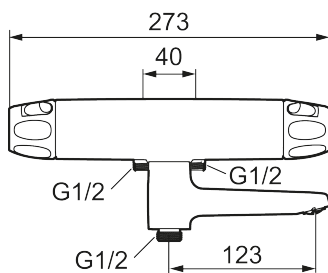

- Tryckbalanserad termostatblandare
- Med vridpipomkastare
- Keramisk avstängning
- Eco-stopp
- Lead Free (blyfri)
- Med typgodkända backventiler och vägg tätning
- Ljudklass 1
- OBS! Ej för genomgående rördragning "Vaska"