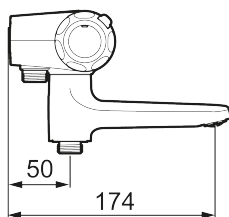

- Tryckbalanserad termostatblandare
- Med vridpipomkastare
- Keramisk avstängning
- Eco-stopp
- Lead Free (blyfri)
- Med typgodkända backventiler och vägg tätning
- Ljudklass 1
- OBS! Ej för genomgående rördragning "Vaska"