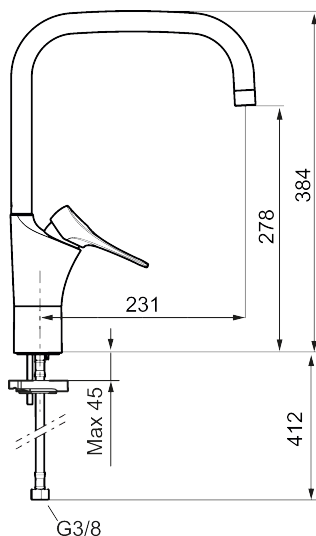

**Art.nr:** 86120010 **RSK:** 8311616 **Flöde 3 bar:** 6,0 l/min

**Utförande:** Krom, med integrerad elektronisk diskmaskinsavstängning

### Unika egenskaper

Skyddsmodul 

- Kallstartsfunktion
- Mjukstängande med keramisk avstängning
- Inbyggd, lätt omställbar flödesbegränsning och temperaturspär
- Eco Flow (energi- och vattenbesparande strålsamlare)
- Hög, svängbar pip. Spärrbricka medföljer för 60°, 85°, 110° eller 360°
- Med integrerad elektronisk diskmaskinsavstängning EDMA, stänger automatisk efter 4 eller 12 timmar
- Flexibla anslutningsrör i metallspunnen Soft PEX®, lekande G3/8
- Lead Free (blyfri)
- Hålmått Ø34-37 mm
- Skyddsmodul AA avser utloppspip