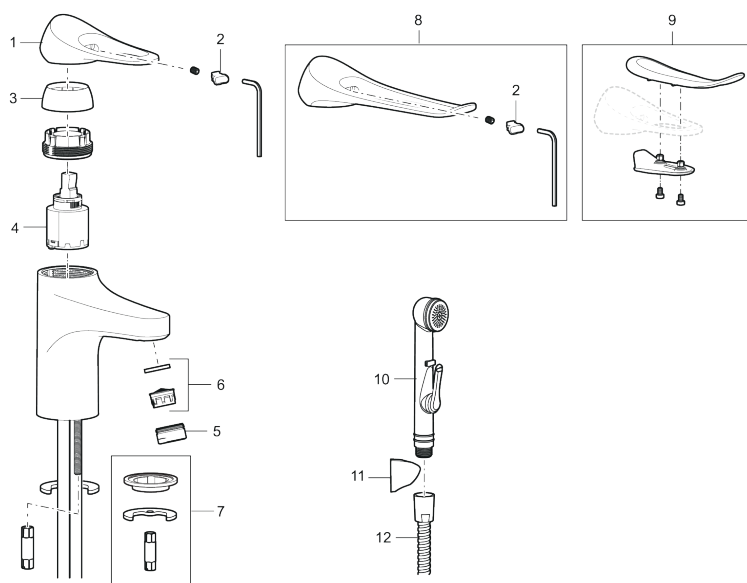

## 9000XE care servantbatteri med 165 mm spak

Artikkelnummer: 86504310 Flow 3 bar: 3,0 l/m

Utførende: Krom, LEED/BREEAM-tilpasset

- Mykstengende
- Kaldstart
- Eco Flow (energi- og vannbesparende strålesamler)
- Vannmengdebegrenser og temperatursperre
- Lead Free (blyfri)
- Lydklasse 1
- Fleksible Soft PEX®-rør med 3/8" mutter

### 9000XE care servantbatteri med 165 mm spak

Artikkelnummer: 86504310