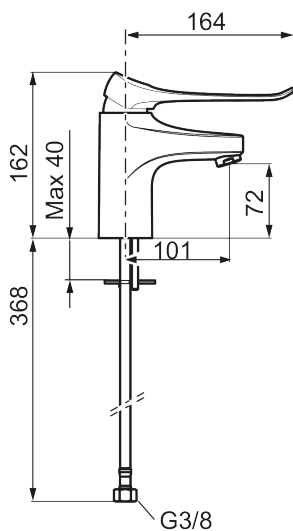

## 9000XE care servantbatteri med 165 mm spak

Artikkelnummer: 86504310 Flow 3 bar: 3,0 l/m

Utførende: Krom, LEED/BREEAM-tilpasset

- Mykstengende
- Kaldstart
- Eco Flow (energi- og vannbesparende strålesamler)
- Vannmengdebegrenser og temperatursperre
- Lead Free (blyfri)
- Lydklasse 1
- Fleksible Soft PEX®-rør med 3/8" mutter

### 9000XE care servantbatteri med 165 mm spak

Artikkelnummer: 86504310

<b>NR.</b>	<b>FMM-NR</b>	<b>NRF</b>	<b>BESKRIVELSE</b>
11	S600157		Hånddusjholder, krom
11	S600157.75		Hånddusjholder, børstet krom
12	S600152	4305288	Høytrykkslange, lengde 1,5 m, krom