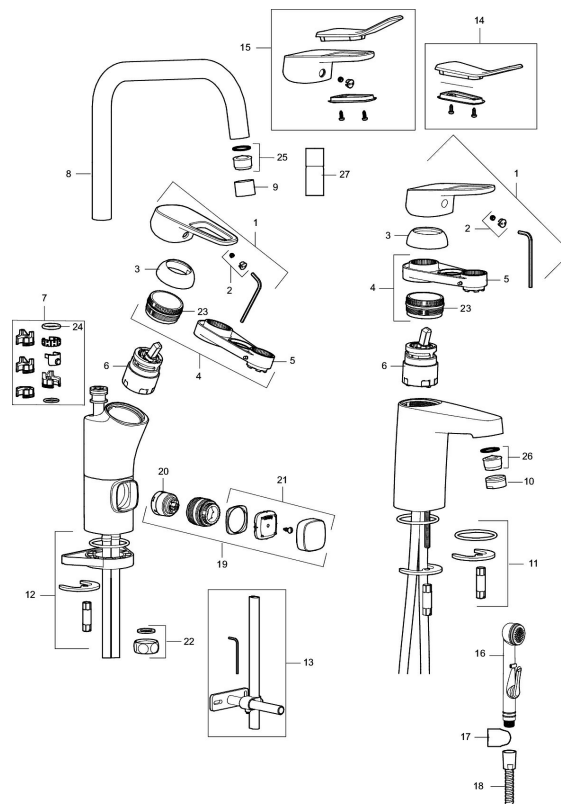

Art.nr: 83060000 RSK: 8309125

Utförande: Krom, ansl. slät ände Ø10 mm

### Unika egenskaper

Skyddsmodul **EB**

- Med självstängande handdusch, genomföringshylsa och slang i kromat utförande
- Kallstartsfunktion
- Mjukstängande med keramisk avstängning
- Inbyggd, lätt omställbar flödesbegränsning och temperaturspär
- Eco Flow (energi- och vattenbesparande strålsamlare)
- Hög, svängbar pip. Spärbricka medföljer för 60°, 85°, 110° eller 360°
- Med inbyggd keramisk avstängning för disk- och tvättmaskin. Omställbar mellan KV och VV, förinställd på KV
- Hålmått Ø34-37 mm

## PRODUKTBESKRIVNING

## Reservdelslista

NR.	ART.NR	RSK	BESKRIVNING
	44450009	8295353	Tillbehörspåse (spärsegment, stoppskruv, insexnyckel 3 mm)
1	58501000	8592023	Komplett spak , krom
2	58511000	8592021	Färgmarkering och fästskruv till spak
3	58521000	8592020	Täckhylsa, krom
4	58530140	8241726	Fästnippel med serviceverktyg
5	60770000	8591918	Serviceverktyg
6	59120009	8591949	Insats med serviceverktyg, kallstart (grön ring), original
6	59120000	8591769	Insats komplett, kallstart (grön ring)