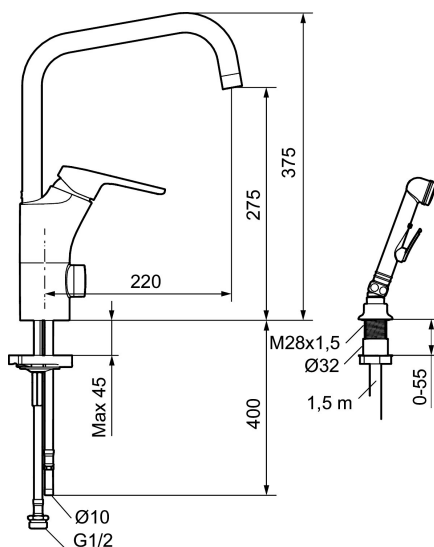

Art.nr: 83060000 RSK: 8309125

Utförande: Krom, ansl. slät ände Ø10 mm

### Unika egenskaper

Skyddsmodul **EB**

- Med självstängande handdusch, genomföringshylsa och slang i kromat utförande
- Kallstartsfunktion
- Mjukstängande med keramisk avstängning
- Inbyggd, lätt omställbar flödesbegränsning och temperaturspär
- Eco Flow (energi- och vattenbesparande strålsamlare)
- Hög, svängbar pip. Spärbricka medföljer för 60°, 85°, 110° eller 360°
- Med inbyggd keramisk avstängning för disk- och tvättmaskin. Omställbar mellan KV och VV, förinställd på KV
- Hålmått Ø34-37 mm

## Reservdelslista

NR.	ART.NR	RSK	BESKRIVNING
	44450009	8295353	Tillbehörspåse (spärsegment, stoppskruv, insexnyckel 3 mm)
1	58501000	8592023	Komplett spak , krom
2	58511000	8592021	Färgmarkering och fästskruv till spak
3	58521000	8592020	Täckhylsa, krom
4	58530140	8241726	Fästnippel med serviceverktyg
5	60770000	8591918	Serviceverktyg
6	59120009	8591949	Insats med serviceverktyg, kallstart (grön ring), original
6	59120000	8591769	Insats komplett, kallstart (grön ring)