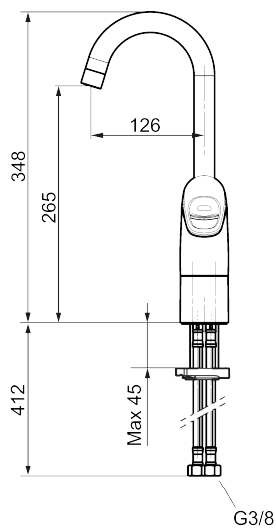

Unikke egenskaber

Tilbageløbssikring

Vaskerendearmatur 9000XE

9000XE vaskerendearmatur er et armatur i krom, der er udstyret med en højere tud – tilpasset til montering af vaskerender i eksempelvis skoler, omklædningsrum og på værksteder.

Artikel-nummer: 86180010 VVS: 701487304 Flow 3 bar: 6,0 l/m
Beskrivelse: Krom

- Koldtstart.
- 126 mm fremspring.
- Soft Closing og keramisk kartusche.
- Indbygget temperatur- og flowbegrænser.
- Fleksible tilslutningsslanger i metalflettet Soft-PEX[®], G3/8.
- Lead Free (blyfri).
- Hulstørrelse Ø33,5-37 mm.
- Lydklasse 1.
- **10 års funktionsgaranti.**