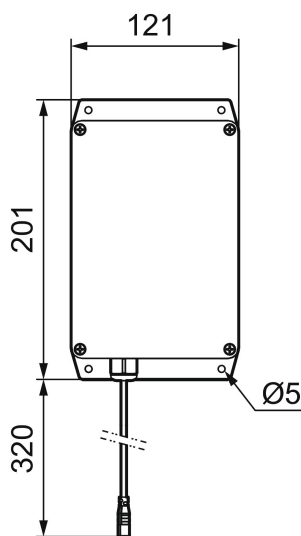

Unikke egenskaber

Gateway, Tronic WMS

Artikel-nummer: 16160000 VVS: 704369889

Beskrivelse: Grå

- Tronic gateway er et trådløst tilslutningspunkt mellem armatur og Water Management System (WMS)
- Gør det muligt at modtage og sende data til og fra armaturet. På de tilsluttede armaturer kan man bl.a aflæse status, vandforbrug, temperatur og eventuelle fejl.
- Kommunikation i mellem armatur og gateway er radiobaseret (868 MHz). Gateway og WMS systemet kommunikerer via 2G/4G nettet.
- Placeres centralt inden for det ønsket dækningsområde, rækkevidde ca. 30 m.
- Forsyner max 30 armaturer.
- Strømforsyning sker via transformator FMM S600129 (indgår) ellers benyttes transformator FMM S600128.