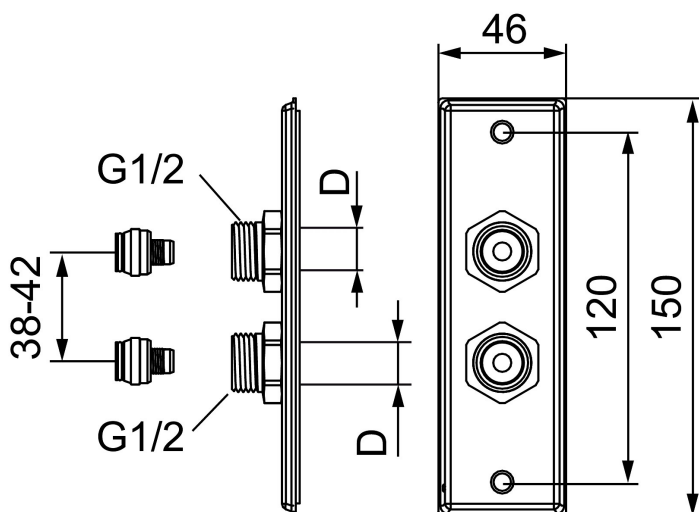

## Dubbel väggbricka för PE-X-, PE-RT-, PB- och multilayer-rör

Art.nr: 14001560 RSK: 8530186

Utförande: Rostfritt stål, D: Ø16

- Med lekande nipplar som är radiellt justerbara
- Typgodkänd
- Med väggfästning
- Väggenomföring vid övergång från dold till synlig rördragning, rörskarven hamnar utanför vägglivet

### Kopplingarna är godkända för:

- PE-X enligt EN ISO 15875: 15x2.5, 16x2.0 & 16x2.2
- PE-RT enligt EN ISO 22391: 15x2.5 & 16x2.2
- PB enligt EN ISO 15876: 16x2.0