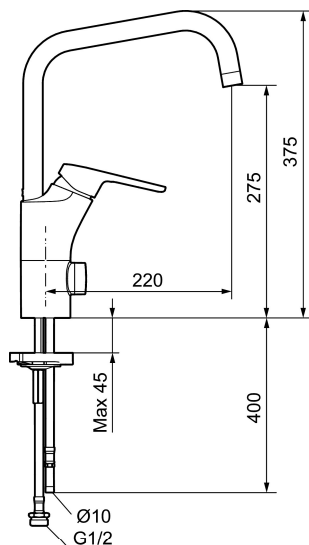

Art.nr: 83016000 RSK: 8309124 Flöde 3 bar: 7,7 l/min

Utförande: Krom, Eco Plus, ansl. slät ände Ø10 mm

Unika egenskaper

Skyddsmodul 

- Kallstartsfunktion
- Mjukstängande med keramisk avstängning
- Inbyggd, lätt omställbar flödesbegränsning och temperaturspär
- Eco Flow (energi- och vattenbesparande strålsamlare)
- Hög, svängbar pip. Spärbricka medföljer för 60°, 85°, 110° eller 360°
- Med inbyggd keramisk avstängning för disk- och tvättmaskin. Omställbar mellan KV och VV, förinställd på KV
- Med Soft PEX®-rör
- Hålmått Ø34-37 mm
- Skyddsmodul AA avser utloppspip

Art.nr: 83016000

RSK: 8309124

Reservdelslista

NR.	ART.NR	RSK	BESKRIVNING
	44450009	8295353	Tillbehörspåse (spärrsegment, stoppskruv, insexnyckel 3 mm)
1	58501000	8592023	Komplett spak , krom
2	58511000	8592021	Färgmarkering och fästskruv till spak
3	58521000	8592020	Täckhylsa, krom
4	58530140	8241726	Fästnippel med serviceverktyg
5	60770000	8591918	Serviceverktyg
6	59120009	8591949	Insats med serviceverktyg, kallstart (grön ring), original
6	59120000	8591769	Insats komplett, kallstart (grön ring)
6	59115500	8591947	Insats med serviceverktyg, ej kallstart (röd ring)