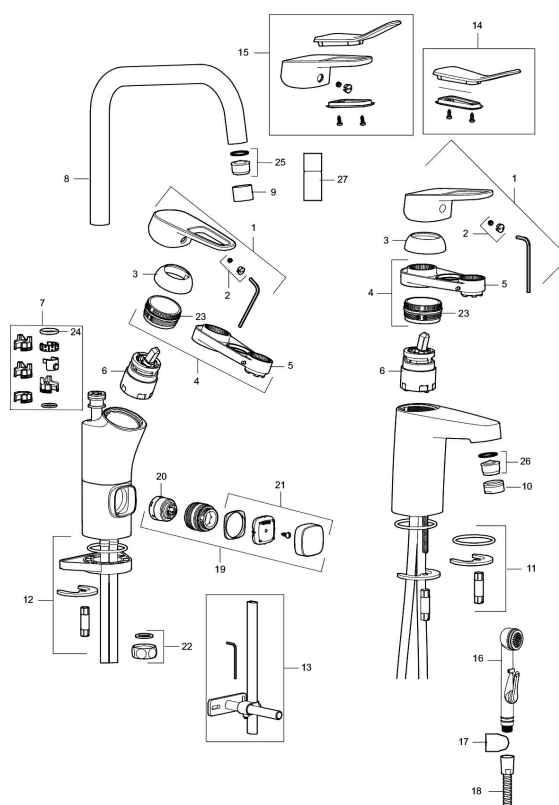

Art.nr: 83016000 RSK: 8309124 Flöde 3 bar: 7,7 l/min

Utförande: Krom, Eco Plus, ansl. slät ände Ø10 mm

Unika egenskaper

Skyddsmodul 

- Kallstartsfunktion
- Mjukstängande med keramisk avstängning
- Inbyggd, lätt omställbar flödesbegränsning och temperaturspär
- Eco Flow (energi- och vattenbesparande strålsamlare)
- Hög, svängbar pip. Spärbricka medföljer för 60°, 85°, 110° eller 360°
- Med inbyggd keramisk avstängning för disk- och tvättmaskin. Omställbar mellan KV och VV, förinställd på KV
- Med Soft PEX®-rör
- Hålmått Ø34-37 mm
- Skyddsmodul AA avser utloppspip

Art.nr: 83016000

RSK: 8309124

Reservdelslista

NR.	ART.NR	RSK	BESKRIVNING
	44450009	8295353	Tillbehörspåse (spärrsegment, stoppskruv, insexnyckel 3 mm)
1	58501000	8592023	Komplett spak , krom
2	58511000	8592021	Färgmarkering och fästskruv till spak
3	58521000	8592020	Täckhylsa, krom
4	58530140	8241726	Fästnippel med serviceverktyg
5	60770000	8591918	Serviceverktyg
6	59120009	8591949	Insats med serviceverktyg, kallstart (grön ring), original
6	59120000	8591769	Insats komplett, kallstart (grön ring)
6	59115500	8591947	Insats med serviceverktyg, ej kallstart (röd ring)