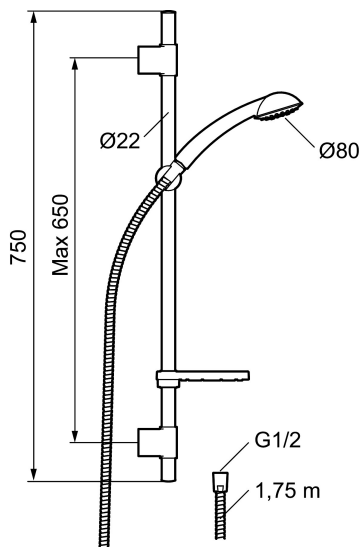

9000E dusjgarnityr

9000E Dusjgarnityr 9000E-serien forfines og kompletteres stadig. Ergonomi og økologi går hånd i hånd med kvalitet og god design. Serien har utmerket seg på flere områder innen miljøhensyn og sikkerhetstenkende og samme egenskaper har etterstrebet i skapningen av denne nye dusjen. Ingen detaljer er gitt til tilfeldighetene og dusjen gir et meget robust inntrykk. Dusjen består av hånddusj samt dusjstang og har flere smarte løsninger.

Artikkelnummer: 94701000 NRF: 4304842 Flow 3 bar: 7,5 l/m
Utførende: Krom

- Hånddusj med kalkavvisende sil
- Eco Flow 7,5 l/min
- Transparent såpeskål
- Glidestangen har fleksibelt øvre veggfeste