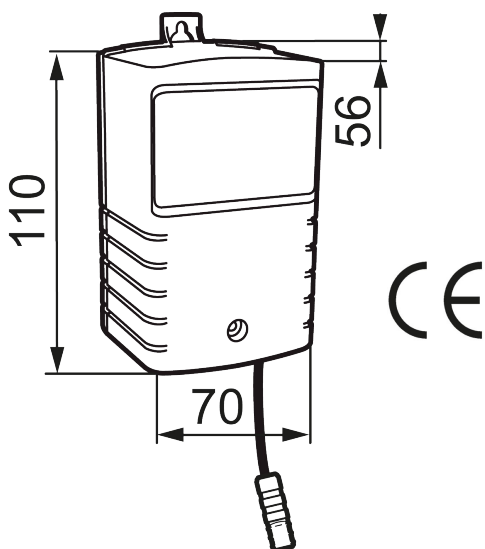

## Transformator 12V

Art.nr: S600128 RSK: 8483187

- För tronic tvättställsblandare, tonic compact, tronic duschpaneler och tronic väggmonterad
- Kapslingsklass: IP45
- 12V DC
- 7W
- Driftstemperatur: 0–40 °C
- För fast installation, kräver elektriker
- Ansluts till AC-adapter art.nr. S600131 och S600132
- Kabellängd: 0,5 m
- Max kabellängd, 100m  $\geq 0,5 \text{ mm}^2$
- Försörjer max 10 blandare