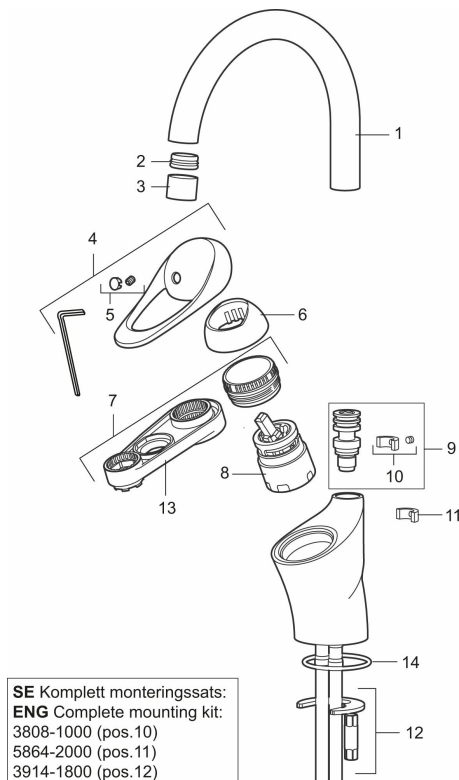

Artikkelnummer: 81180010 NRF: 4300025

Utførende: Krom

- Mykstengende
- Kaldstart
- Vannmengdebegrenser og temperatursperre
- Velg mellom svingbar 360° eller fast tut
- Fleksible Soft PEX®-rør med 3/8" mutter

Artikkelnummer: 81180010 NRF: 4300025

Reservedelsliste

NR.	FMM-NR	NRF	BESKRIVELSE
1	58630000		Utløpstut for vaskerennebatteri
2	S600319		Innsats strålesamler 7-9 l/min ved 3 bar
3	29142200		Hylse for strålesamler M22 innv.
4	58500000	4303917	Spak L-90 mm, krom
5	58510000	4303919	Merkeplugg og skrue
6	58520000	4303921	Dekkhylse, krom
7	29390000		Innsatsmutter
8	S600273	4303851	Innsats kaldstart med serviceverktøy (grønn ring)
9	37791000		Tutnippel for fast tut, komplett
10	38081000		Stoppskrue med sperresegment for fast tut
11	58642000		Sperrebrikke, 2 pakk (sort/grå)