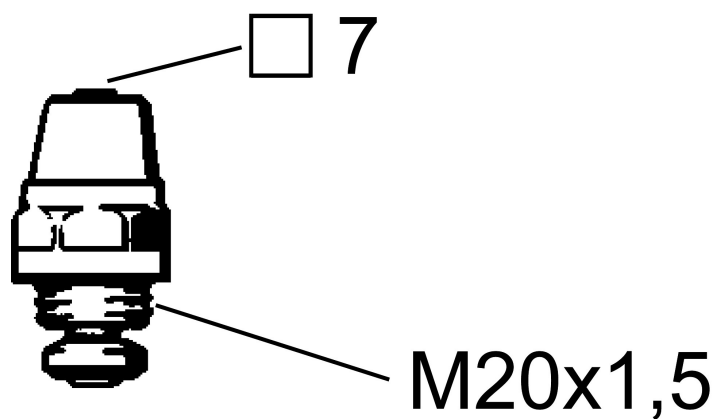

Kranoverdel for løs nøkkel

Artikkelnummer: 35131500

NRF: 4305546

Utførende: Kv, blå merket

- Med kjegle
- Til FM Mattsson tappe- og utekraner
- FMM 2022, 4282 og 4285
- For 7 mm nøkkel
- Utv. M20x1,5

Garantivilkår