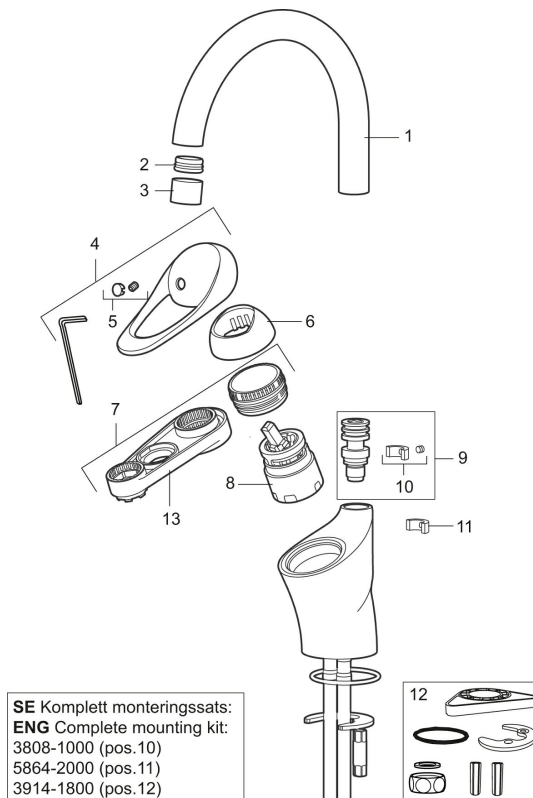

Art.nr: 81180010 RSK: 8457687

Utförande: Krom, ansl. lekande G3/8

- Kallstartsfunktion
- Mjukstängande med keramisk avstängning
- Inbyggd, lätt omställbar flödesbegränsning och temperaturspär
- Fast, eller fullt svängbar pip
- Med Soft PEX[®]-rör
- Längd anslutningsrör: 410 mm
- Hålmått Ø33,5–37 mm
- Ytterdiameter fot Ø52 mm

Art.nr: 81180010

RSK: 8457687

SE Komplet monteringssats:
ENG Complete mounting kit:
3808-1000 (pos.10)
5864-2000 (pos.11)
3914-1800 (pos.12)

Reservdelslista

NR.	ART.NR	RSK	BESKRIVNING
1	58630000	8154077	Utloppspip, tvättrännemodell
2	29102290	8242220	Strålsamlarinsats, 7-9 l/min vid 3 bar
3	29142200	8281524	Hylsa M22 inv.
4	58500000	8591936	Spak, komplett, längd: 90 mm
5	58510000	8591944	Färgmarkering och fästskruv till spak
6	58520000	8591945	Täckhylsa
7	29390000	8295356	Fästnippel
8	59120009	8591949	Insats med serviceverktyg, kallstart (grön ring), original
9	37791000	8295341	Pipnippel komplett, för fast pip
10	38081000	8295334	Stoppskruv med spärsegment
11	58642000	8295339	Spärrklack, 2-pack, (svart/grå)
12	39141800		Monteringssats, köksblandare utan DM-avst.