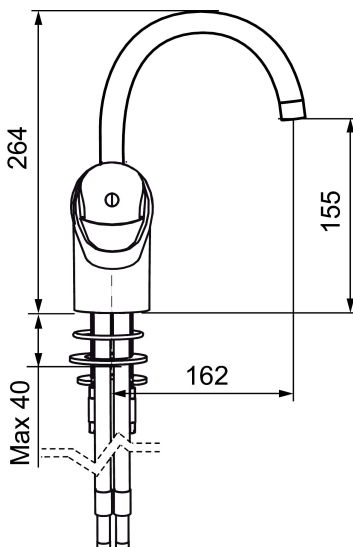

9000E tvättränneblandare

Tvättränneblandare med mjukstängning som förhindrar smällar och tryckstötter är standard, liksom kallstart, keramisk tätning och inbyggd temperaturspär. 5 års tryckgaranti.

Art.nr: 81180010 RSK: 8457687

Utförande: Krom, ansl. lekande G3/8

- Kallstartsfunktion
- Mjukstängande med keramisk avstängning
- Inbyggd, lätt omställbar flödesbegränsning och temperaturspär
- Fast, eller fullt svängbar pip
- Med Soft PEX®-rör
- Längd anslutningsrör: 410 mm
- Hålmått Ø33,5–37 mm
- Ytterdiameter fot Ø52 mm