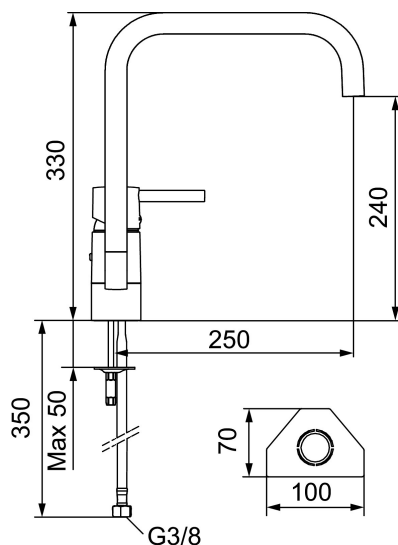

**Art.nr:** 96000010 **RSK:** 8310183

**Utförande:** Krom, ansl. Soft PEX®-rör med lekande G3/8

### Unika egenskaper

- Mjukstängande med keramisk avstängning
- Inbyggd, lätt omställbar flödesbegränsning och temperaturspär
- Eco Flow (energi- och vattenbesparande strålsamlare)
- Svängbar pip 110°
- Hålmått Ø32–35 mm

## Reservdelslista

NR.	ART.NR	RSK	BESKRIVNING
1	59400000	8591864	Spak, komplett, längd: 95 mm, krom
2	38730006	8591623	Låsskruv
3	59410000	8591863	Märkplugg och låsskruv till spak
4	59330000	8591829	Täckhylsa, krom
5	38051000	8241719	Fästnippel, krom
6	59110000	8591770	Insats komplett, ej kallstart (röd ring)
7	59782000	8154090	Piphylsa med pipfäste och stoppskruv
8	58640000	8594555	Piplåssats (o-ring, stödring, låsringar, glidring)
9	59700000	8154047	Utloppspip med strålsamlare och stoppskruv till tvättställsblandare
10	59752200	8242199	Strålsamlare M21,5 utv., 7–9 l/min vid 3 bar