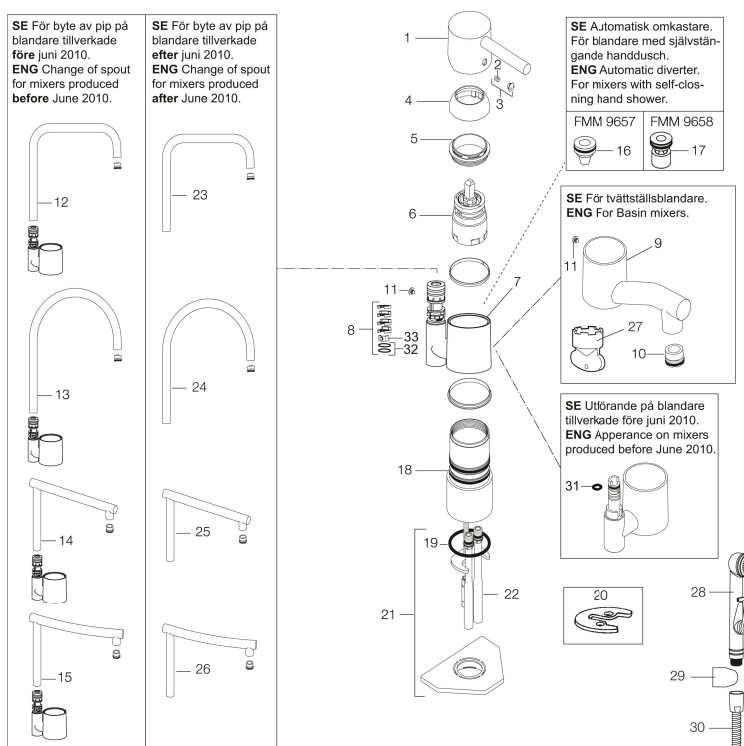

**Art.nr:** 96000010 **RSK:** 8310183

**Utförande:** Krom, ansl. Soft PEX®-rör med lekande G3/8

### Unika egenskaper

- Mjukstängande med keramisk avstängning
- Inbyggd, lätt omställbar flödesbegränsning och temperaturspär
- Eco Flow (energi- och vattenbesparande strålsamlare)
- Svängbar pip 110°
- Hålmått Ø32–35 mm

## PRODUKTBESKRIVNING

## Reservdelslista

NR.	ART.NR	RSK	BESKRIVNING
1	59400000	8591864	Spak, komplett, längd: 95 mm, krom
2	38730006	8591623	Låsskruv
3	59410000	8591863	Märkplugg och låsskruv till spak
4	59330000	8591829	Täckhylsa, krom
5	38051000	8241719	Fästnippel, krom
6	59110000	8591770	Insats komplett, ej kallstart (röd ring)
7	59782000	8154090	Piphylsa med pipfäste och stoppskruv
8	58640000	8594555	Piplåssats (o-ring, stödring, låsringar, glidring)
9	59700000	8154047	Utloppspip med strålsamlare och stoppskruv till tvättställsblandare
10	59752200	8242199	Strålsamlare M21,5 utv., 7–9 l/min vid 3 bar