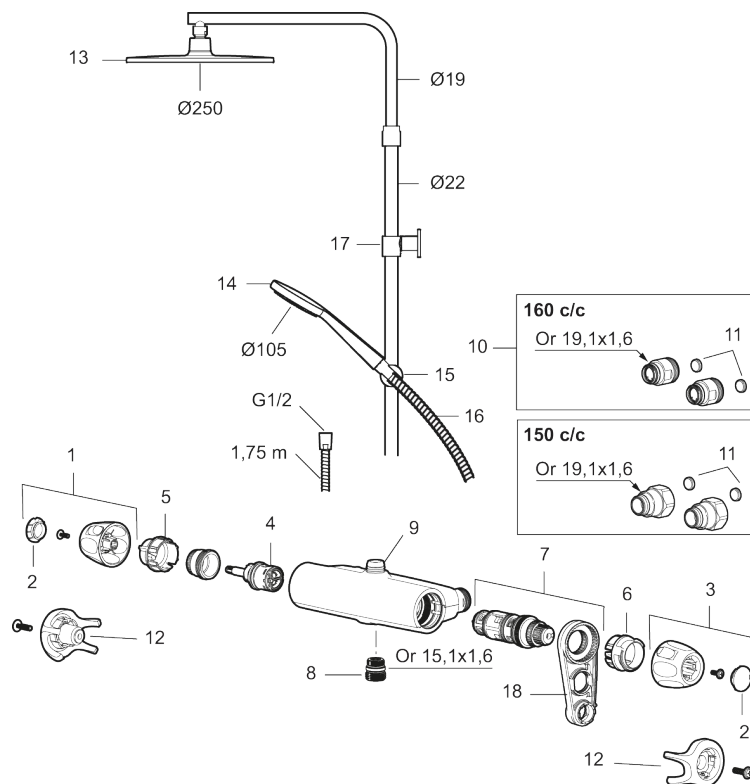

### 9000XE takduschpaket

9000XE Takduschpaket är ett takduschpaket i borstad krom.

Duschstången har teleskopfunktion, vilket innebär att höjden på väggfästet kan anpassas efter det specifika badrummets takhöjd, personens längd och/eller önskemål på avstånd till taksilen.

## Reservdelslista

NR.	ART.NR	RSK	BESKRIVNING
1	S600083	8218917	Ratt, mängdratt, komplett, krom
1	S600083.75	8218919	Ratt, mängdratt, komplett, borstad krom
2	S600116	8218920	Täcklock, krom
2	S600116.75	8218922	Täcklock, borstad krom
3	S600082	8218914	Ratt, temperaturratt, komplett, krom
3	S600082.75	8218916	Ratt, temperaturratt, komplett, borstad krom
4	S600020	8441462	Keramiskt överstycke, med serviceverktyg (duschblandare)
5	S600117	8439714	Stoppring, reversibelt
6	S600087	8439711	Skällningsskyddsring

NR.	ART.NR	RSK	BESKRIVNING
7	S600084	8439709	Termostatsats, komplett med serviceverktyg
8	S600088	8439712	Nippel M18x1-G1/2 (duschblandare)
9	S600112	8920116	Utlopps-nippel M18x1
9	S600265		Utlopps-nippel M18x1, med flödesbegränsare 9 l/min
10	59800800	8592005	Anslutningsnippel 160 c/c
11	38632006	8590311	Filter, 2-pack
12	S600105	8439713	Care-vred, svart, 2-pack
13	S600092	8237548	Duschsil, krom
13	S600092.75	8237550	Duschsil, borstad krom
14	S600091	8233001	Handdusch, krom
14	S600091.75	8233003	Handdusch, borstad krom
15	S600093	8239502	Handduschhållare, krom
15	S600093.75	8284780	Handduschhållare, borstad krom
16	S600109	8252036	Duschslang, 1,75 m, krom
16	S600109.75	8252038	Duschslang, 1,75 m, borstad krom
17	S600094	8221921	Väggfäste, krom
17	S600094.75	8221923	Väggfäste, borstad krom
18	60770000	8591918	Serviceverktyg