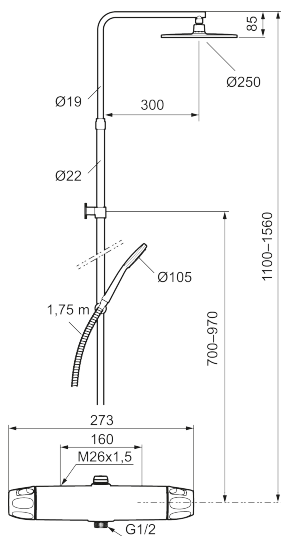

### Unika egenskaper

Skyddsmodul 

- Säkerhetsblandare 9000XE och takdusch 9000XE
- Med reversibelt överstycke
- Tak- och handdusch med kalkavvisande sil
- Slang, duschstång med väggfästning (kan kapas vid behov)
- Väggfäste fritt justerbart i höjdlid, 700–970 mm från anslutning och 50–110 mm utsprång från vägg, 2x20 mm distanser medföljer, med väggfästning, dold rörskarv
- Lead Free (blyfri)
- Ljudklass 1
- Duschansl. utsprång från vägg: 81 mm