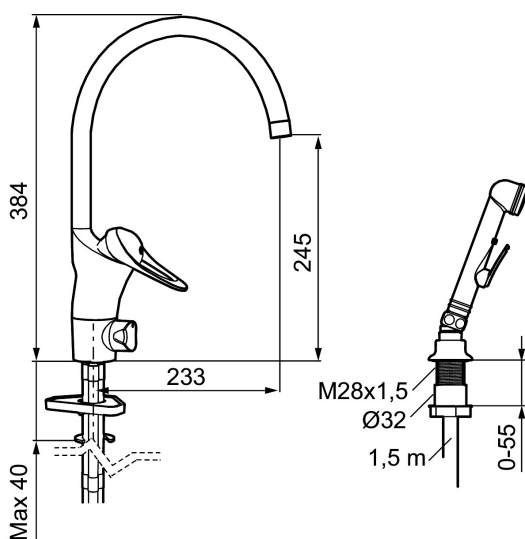

Unike funksjoner

Tilbakeslagssikring

9000E II kjøkkenbatteri

Her er det et optimert samspill mellom form og funksjon. FM Mattsson 9000E viser vei for en ny generasjon blandebatterier, som er miljøtilpasset ned til minste detalj. Blandebatteriet gir et vakkert inntrykk og bidrar til et teknisk fullendt kjøkken. Helt fra grunnutførelsen har det unike funksjoner som sparer energi samtidig som komforten opprettholdes.

Artikkelnummer: 80060000 NRF: 4300927 Flow 3 bar: 7,4 l/m

Utførende: Krom

- Mykstengende
- Kaldstart
- Eco Flow (energi- og vannbesparende strålesamler)
- Vannmengdebegrenser og temperatursperre
- Svingbar tut sperre 60°, 85°, 110° eller 360° (sperreringer for 60° eller 110° inkludert)
- Avstengning for maskin Kv, omstillbar til Vv
- Selvstengende hånddusj, slange 1,5 m
- Med tilbakeslagsventil etter standard EN 1717
- For hull i benk Ø34-37 mm