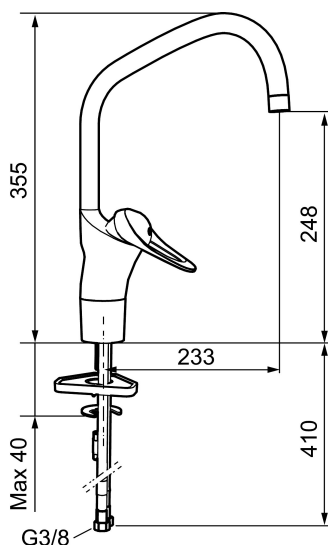

9000E III kjøkkenbatteri

Her er det et optimert samspill mellom form og funksjon. FM Mattsson 9000E viser vei for en ny generasjon blandebatterier, som er miljøtilpasset ned til minste detalj. Blandebatteriet gir et vakkert inntrykk og bidrar til et teknisk fullendt kjøkken. Helt fra grunnutførelsen har det unike funksjoner som sparer energi samtidig som komforten opprettholdes.

Artikkelnummer: 80200010 NRF: 4300931 Flow 3 bar: 7,4 l/m
Utførende: Krom

- Mykstengende
- Kaldstart
- Eco Flow (energi- og vannbesparende strålesamler)
- Vannmengdebegrenser og temperatursperre
- Svingbar tut sperre 60°, 85°, 110° eller 360°
- For hull i benk Ø34-37 mm
- Fleksible Soft PEX®-rør med 3/8" mutter