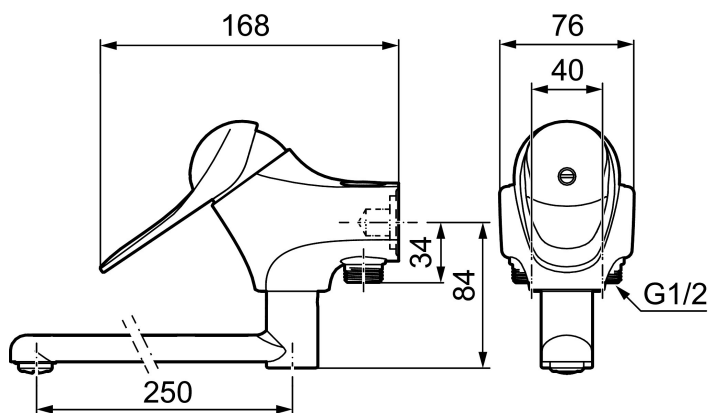

9000E köks- och tvättställsblandare

Vägghängd ettgreppsblandare 40 c/c, mjukstängande med keramisk tätning.

Inbyggd omställningsbar flödesbegränsning och temperaturspär. Tillverkade i 4MS-godkänd mässingslegering.

Art.nr: 81410000 RSK: 8310488 Flöde 3 bar: 7,9 l/min

Utförande: Krom 40 c/c, med underliggande pip

Unika egenskaper

Skyddsmodul 

- Kallstart
- Mjukstängande med keramisk avstängning
- Med vägg tätning
- Inbyggd, lätt omställbar flödesbegränsning och temperaturspär
- Anslutning ned, kan ändras till anslutning upp, nippel och plugg skiftas
- Inkl. underliggande pip, längd 250 mm
- Piputsprång från vägg: 310 mm
- OBS! Får ej användas tillsammans med självstängande handdusch