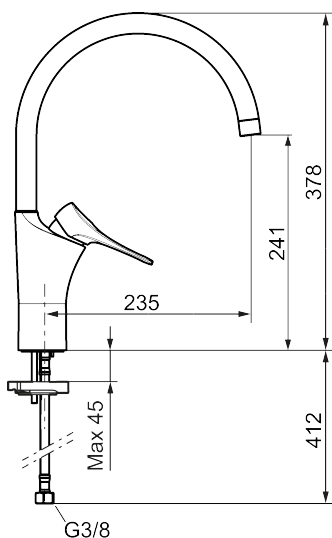

Artikel-nummer:
86000010

VVS:
705880304

Flow 3 bar: 6,0
l/m

Beskrivelse: Krom

Unikke egenskaber

Tilbageløbssikring

- **Koldstart.**
- Soft Closing og keramisk kartusche.
- Høj buet C-svingtud 60°, 85°, 110° eller 360°.
- 235 mm fremspring.
- Indbygget temperatur- og flowbegrænser.
- Eco Flow (energi- og vandbesparende perlator).
- Fleksible tilslutningsslangere i metalflettet Soft-PEX®, G3/8.
- Lead Free (blyfri).
- Hulstørrelse Ø34-37 mm.
- Lydklasse 1.
- **10 års funktionsgaranti.**