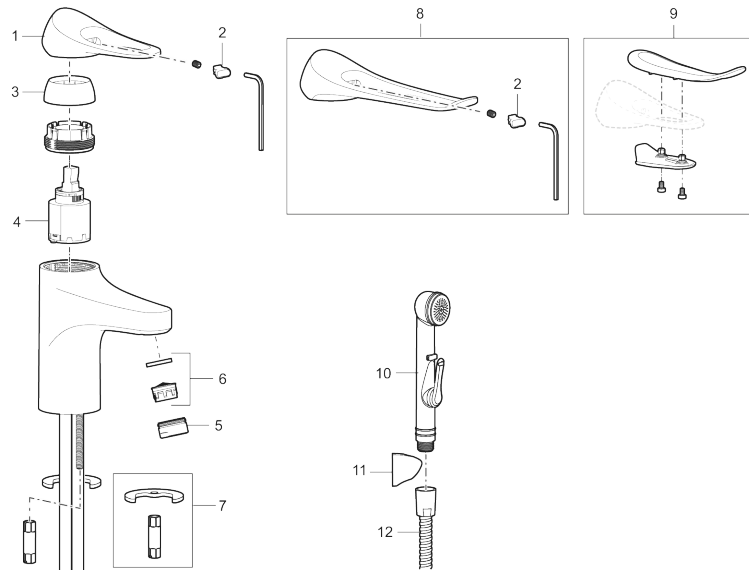

Art.nr: 86500010 RSK: 8278957 Flöde 3 bar: 4,5 l/min
Utförande: Krom

- Kallstartsfunktion
- Mjukstängande med keramisk avstängning
- Inbyggd, lätt omställbar flödesbegränsning och temperaturspär
- Eco Flow (energi- och vattenbesparande strålsamlare)
- Flexibla anslutningsrör i metallspunnen Soft PEX[®], lekande G3/8
- Lead Free (blyfri)
- Ljudklass 1
- Hålmått Ø34–37 mm

Unika egenskaper

Skyddsmodul 

PRODUKTBESKRIVNING

9000XE tvättställsblandare

9000XE Tvättställsblandare är en tvättställsblandare i krom. Den klassiska designen i kombination med en återhållsam vattenförbrukning gör den till det självklara valet i badrummet.

Art.nr: 86500010

RSK: 8278957

Reservdelslista

NR.	ART.NR	RSK	BESKRIVNING
1	S600096	8387022	Spak, komplett, krom
1	S600096.75	8387024	Spak, komplett, borstad krom
2	S600097	8387025	Färgmarkering
3	S600101	8387029	Täckhylsa, krom
3	S600101.75	8387031	Täckhylsa, borstad krom
4	S600100	8387028	Insats med serviceverktyg, för köksblandare (LEED) och tvättställsblandare
4	S600099	8387027	Insats, för köksblandare (LEED) och tvättställsblandare
4	S600178	8387036	Insats med serviceverktyg, för tvättställsblandare med sidohanddusch och spolblandare
5	S600156	8280014	Hylsa M24 utv., 13 mm, krom
5	S600156.75	8280015	Hylsa M24 utv., 13 mm, borstad krom
6	S600072	8281671	Strålsamlarinsats, 3 l/min vid 2–6 bar
6	S600226	8280024	Strålsamlarinsats, 1,7 l/min vid 2–6 bar
7	S600160	8387096	Monteringssats, tvättställsblandare
8	S600175	8387083	Care-spak, komplett
9	S600106	8397001	Care-kit
10	S600206	8233049	Självstängande handdusch, krom

NR.	ART.NR	RSK	BESKRIVNING
11	S600157	8239542	Handduschhållare, krom
11	S600157.75	8239544	Handduschhållare, borstad krom
12	S600152	8236561	Högtrycksslang, 1,5 m, krom