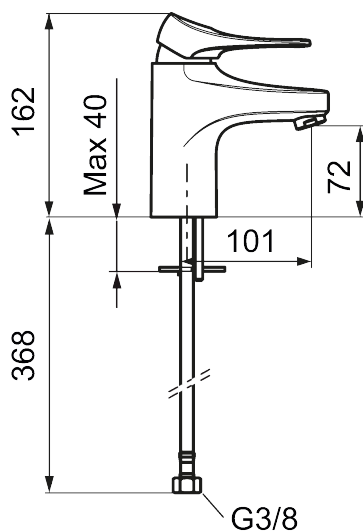

Unika egenskaper

Skyddsmodul