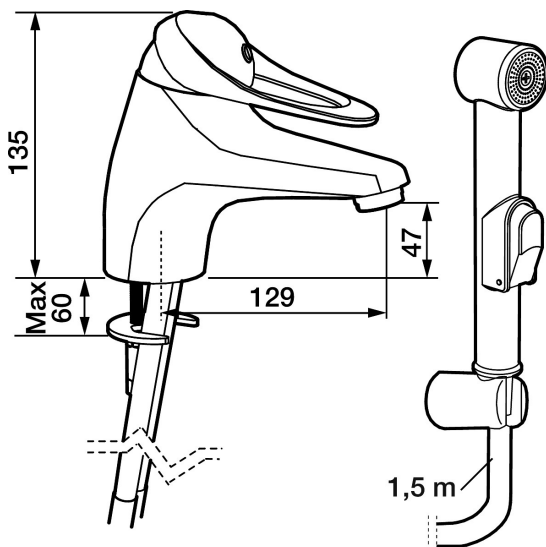

9000E tvättställsblandare

Art.nr: 80570010 RSK: 8235499

Utförande: Krom, ansl. lekande G3/8

- Kallstartsfunktion
- Mjukstängande med keramisk avstängning
- Inbyggd, lätt omställbar flödesbegränsning och temperaturspär
- Med självstängande handdusch
- Med Soft PEX®-rör
- EcoFlow 6 l/min vid 3 bar
- Längd anslutningsrör: 400 mm
- Håltagning: Ø33,5–37 mm

Unika egenskaper

PRODUKTBESKRIVNING

9000E tvättställsblandare

Art.nr: 80570010

RSK: 8235499

Reservdelslista

| NR. | ART.NR | RSK | BESKRIVNING |
|-----|----------|---------|--|
| 1 | 29142200 | 8281524 | Hylsa M22 inv. |
| 2 | 39140800 | 8186891 | Monteringssats, tvättställsblandare |
| 3 | 39142800 | 8186893 | Monteringssats, köksblandare med DM-avst. |
| 4 | 58500000 | 8591936 | Spak, komplett, längd: 90 mm |
| 5 | 58501750 | 8591937 | Spak, komplett, längd: 150 mm |
| 6 | 58510000 | 8591944 | Färgmarkering och fästskruv till spak |
| 7 | 58520000 | 8591945 | Täckhylsa |
| 8 | 58530140 | 8241726 | Fästnippel med serviceverktyg |
| 9 | 58540000 | 8591940 | Kedjefäste |
| 10 | 58600000 | 8154074 | Utloppspip, C-modell |
| 10 | 58630000 | 8154077 | Utloppspip, tvättrännemodell |
| 11 | 58610000 | 8154075 | Utloppspip, U-modell |
| 12 | 58620000 | 8154076 | Utloppspip, J-modell |
| 13 | 58640000 | 8594555 | Piplåssats (o-ring, stödring, låsringar, glidring) |