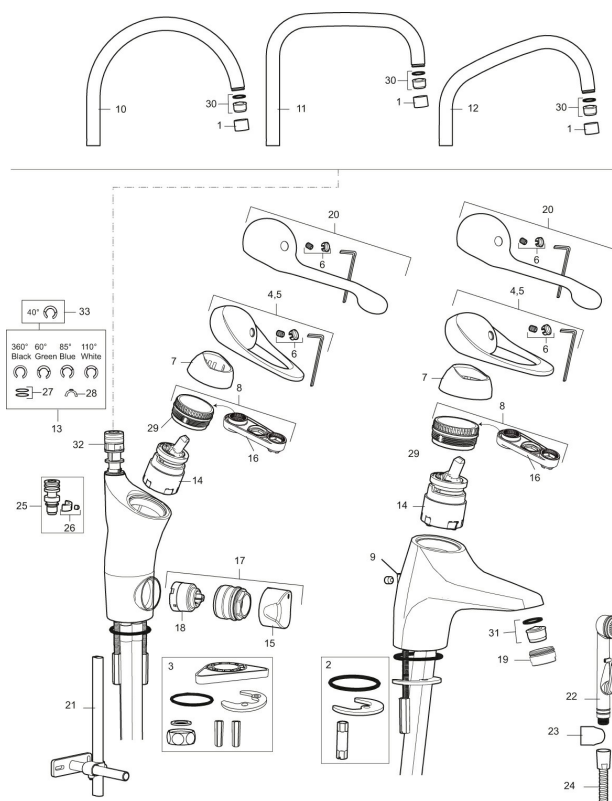

Unika egenskaper

PRODUKTBESKRIVNING

9000E tvättställsblandare

Art.nr: 80570010

RSK: 8235499

Reservdelslista

| NR. | ART.NR | RSK | BESKRIVNING |
|-----|----------|---------|--|
| 1 | 29142200 | 8281524 | Hylsa M22 inv. |
| 2 | 39140800 | 8186891 | Monteringssats, tvättställsblandare |
| 3 | 39142800 | 8186893 | Monteringssats, köksblandare med DM-avst. |
| 4 | 58500000 | 8591936 | Spak, komplett, längd: 90 mm |
| 5 | 58501750 | 8591937 | Spak, komplett, längd: 150 mm |
| 6 | 58510000 | 8591944 | Färgmarkering och fästskruv till spak |
| 7 | 58520000 | 8591945 | Täckhylsa |
| 8 | 58530140 | 8241726 | Fästnippel med serviceverktyg |
| 9 | 58540000 | 8591940 | Kedjefäste |
| 10 | 58600000 | 8154074 | Utloppspip, C-modell |
| 10 | 58630000 | 8154077 | Utloppspip, tvättrännemodell |
| 11 | 58610000 | 8154075 | Utloppspip, U-modell |
| 12 | 58620000 | 8154076 | Utloppspip, J-modell |
| 13 | 58640000 | 8594555 | Piplåssats (o-ring, stödring, låsringar, glidring) |