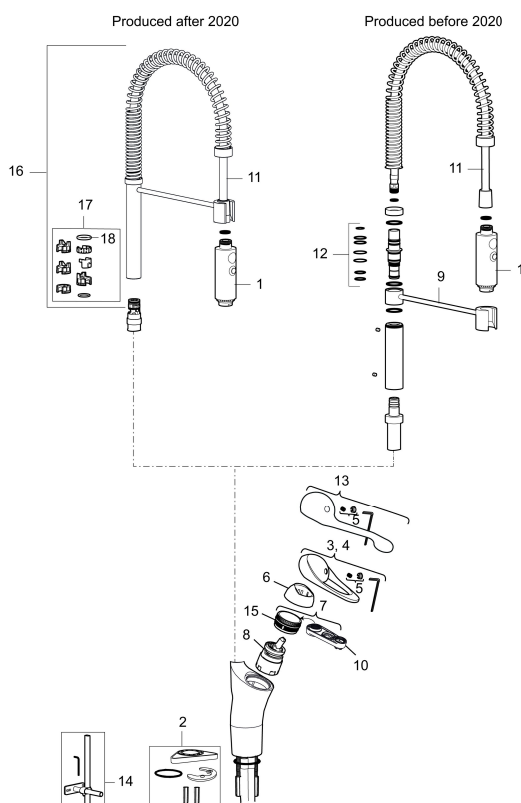

Art.nr: 81000010 **RSK:** 8310181 **Flöde 3 bar:** 10,2 l/min

Utförande: Krom, ansl. lekande G3/8

- Kallstartsfunktion
- Inbyggd, lätt omställbar flödesbegränsning och temperaturspär
- Mjukstängande med keramisk avstängning
- Svängbar pip, spärrbricka medföljer för 60°, 85°, 110° eller 360°
- 2-stråligt munstycke med koncentrerad strålbild och handdusch
- Med Soft PEX®-rör
- Längd anslutningsrör: 352 mm
- Hålmått Ø34–37 mm
- Ytterdiameter fot: Ø52 mm
- OBS! Avsedd för installation på bänkskiva (ej på tunn diskbank)

Art.nr: 81000010

RSK: 8310181

Reservdelslista

NR.	ART.NR	RSK	BESKRIVNING
1	29190000	8592013	Munstrycke till Flexi
2	39141800		Monteringssats, köksblandare utan DM-avst.
3	58500000	8591936	Spak, komplett, längd: 90 mm
4	58501750	8591937	Spak, komplett, längd: 150 mm
5	58510000	8591944	Färgmarkering och fästskruv till spak
6	58520000	8591945	Täckhylsa
7	58530140	8241726	Fästnippel med serviceverktyg
8	59120009	8591949	Insats med serviceverktyg, kallstart (grön ring), original
8	59120000	8591769	Insats komplett, kallstart (grön ring)

NR.	ART.NR	RSK	BESKRIVNING
8	59115500	8591947	Insats med serviceverktyg, ej kallstart (röd ring)
8	59126000	8591966	Insats med serviceverktyg, Eco Plus (grön ring)
9	27580000	8594559	Arm + skruv till FMM Flexi
10	60770000	8591918	Serviceverktyg
11	38801007	8592014	Slang till FMM Flexi
12	37800100	8594556	O-ringssats
13	58501800	8592048	Spak, komplett, längd: 180 mm
14	39147000	8592050	Stabiliseringssats
15	29390000	8295356	Fästnippel
16	S600056		Pip, komplett
17	58641000	8594560	Piplåssats
18	37801550	8295350	O-ring 15,54 x 2,62, 2-pack
20	58641000	8594560	Piplåssats