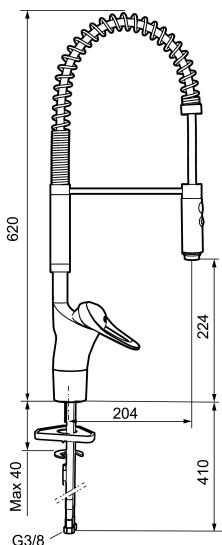

9000E flexi köksblandare

Köket är den del av hemmet där allt händer. Det är här det lagas, bakas och fejas – varje dag. Då är det viktigt att verktygen håller. Det gäller inte minst kökskranen som ska bekänna färg i många tuffa år. FM Mattsson 9000E gör vad den ska effektivt, gång efter gång utan onödigt slöseri av varmvatten.

Art.nr: 81000010 **RSK:** 8310181 **Flöde 3 bar:** 10,2 l/min

Utförande: Krom, ansl. lekande G3/8

- Kallstartsfunktion
- Inbyggd, lätt omställbar flödesbegränsning och temperaturspär
- Mjukstängande med keramisk avstängning
- Svängbar pip, spärrbricka medföljer för 60°, 85°, 110° eller 360°
- 2-stråligt munstycke med koncentrerad strålbild och handdusch
- Med Soft PEX®-rör
- Längd anslutningsrör: 352 mm
- Hålmått Ø34–37 mm
- Ytterdiameter fot: Ø52 mm
- OBS! Avsedd för installation på bänkskiva (ej på tunn diskbank)