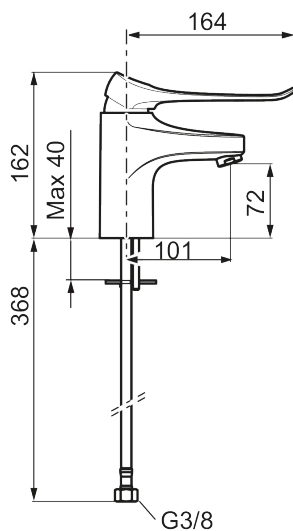

Unika egenskaper

Skyddsmodul