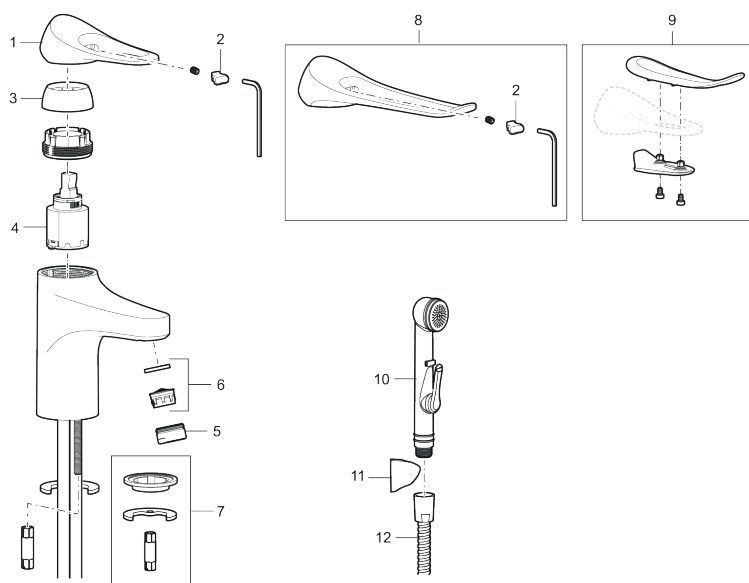

PRODUKTBESKRIVNING

9000XE care tvättställsblandare

Art.nr: 86504110

RSK: 8275691

Reservdelslista

NR.	ART.NR	RSK	BESKRIVNING
1	S600096	8387022	Spak, komplett, krom
1	S600096.75	8387024	Spak, komplett, borstad krom
2	S600097	8387025	Färgmarkering
3	S600101	8387029	Täckhylsa, krom
3	S600101.75	8387031	Täckhylsa, borstad krom
4	S600100	8387028	Insats, med serviceverktyg, för köksblandare (LEED) och tvättställsblandare
4	S600099	8387027	Insats, utan serviceverktyg, för köksblandare (LEED) och tvättställsblandare
4	S600178	8387036	Insats, med serviceverktyg, för tvättställsblandare med sidohanddusch och spolblandare
4	S600272	8387234	Insats, utan serviceverktyg, för tvättställsblandare med sidohanddusch och spolblandare
5	S600156	8280014	Hylsa M24 utv., 13 mm, krom
5	S600156.75	8280015	Hylsa M24 utv., 13 mm, borstad krom
6	S600072	8281671	Strålsamlarinsats, 3 l/min vid 2–6 bar
6	S600226	8280024	Strålsamlarinsats, 1,7 l/min vid 2–6 bar
7	S600160	8387096	Monteringssats, tvättställsblandare
8	S600175	8387083	Care-spak, komplett
9	S600106	8397001	Care-kit
10	S600206	8233049	Självstängande handdusch, krom
11	S600157	8239542	Handduschhållare, krom
11	S600157.75	8239544	Handduschhållare, borstad krom