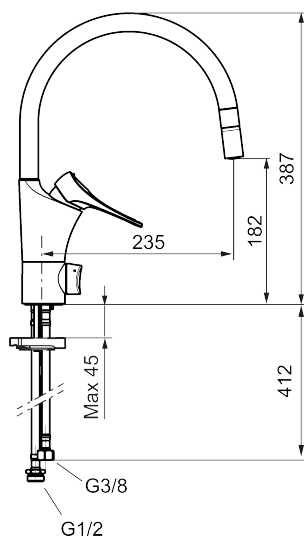

Artikkelnummer: 86013010 **NRF:** 4301019 **Flow 3 bar:** 6,0 l/m
Utførende: Krom

Unike funksjoner

Tilbakeslagssikring

- Med leddet strålesamler
- Mykstengende
- Kaldstart
- Eco Flow (energi- og vannbesparende strålesamler)
- Vannmengdebegrenser og temperatursperre
- Svingbar tut sperre 60°, 85°, 110° eller 360°
- Avstengning for maskin Kv, omstillbar til Vv
- For hull i benk Ø34-37 mm
- Lead Free (blyfri)
- Lydklasse 1
- Fleksible Soft PEX®-rør med 3/8" mutter

Artikkelnummer: 86013010 NRF: 4301019

Reservedelsliste

NR.	FMM-NR	NRF	BESKRIVELSE
1	S600103	4305253	Utløpstut, U-modell, krom
1	S600103.75	4305254	Utløpstut, U-modell, børstet krom
2	S600155	4305244	Hylse for strålesamler M22 innv., krom
2	S600155.75	4305289	Hylse for strålesamler M22 innv., børstet krom
3	29102910		Innsats strålesamler 5,5-6,5 l/min ved 3 bar
3	29100500		Innsats strålesamler 5 l/min ved 2-6 bar, Eco
3	S600072	4305261	Innsats strålesamler 3 l/min ved 2-6 bar