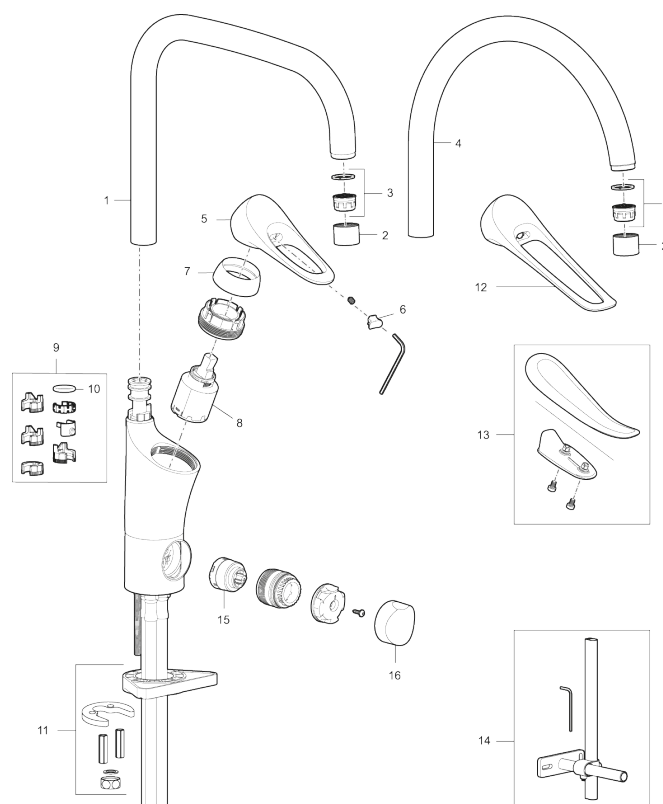

Artikkelnummer: 86013010 **NRF:** 4301019 **Flow 3 bar:** 6,0 l/m
Utførende: Krom

Unike funksjoner

Tilbakeslagssikring

- Med leddet strålesamler
- Mykstengende
- Kaldstart
- Eco Flow (energi- og vannbesparende strålesamler)
- Vannmengdebegrenser og temperatursperre
- Svingbar tut sperre 60°, 85°, 110° eller 360°
- Avstengning for maskin Kv, omstillbar til Vv
- For hull i benk Ø34-37 mm
- Lead Free (blyfri)
- Lydklasse 1
- Fleksible Soft PEX®-rør med 3/8" mutter

PRODUKTBESKRIVNING

9000XE kjøkkenbatteri

9000XE Kjøkkenbatteri med C-tut og oppvaskmaskinavstengning i krom får plass i et hvilket som helst kjøkken, uansett størrelse. Kjøkkenbatteriet er blyfritt og har våre smarte, innovative og energibesparende funksjoner som kaldstart, mykstart, temperatursperre samt energi- og vannbesparende strålesamler. Den tidløse og formålstjenlige designen gjør dette kjøkkenbatteriet til et både funksjonelt og estetisk holdbart innslag i det moderne hjemmet.

Artikkelnummer: 86013010 NRF: 4301019

Reservedelsliste

NR.	FMM-NR	NRF	BESKRIVELSE
1	S600103	4305253	Utløpstut, U-modell, krom
1	S600103.75	4305254	Utløpstut, U-modell, børstet krom
2	S600155	4305244	Hylse for strålesamler M22 innv., krom
2	S600155.75	4305289	Hylse for strålesamler M22 innv., børstet krom
3	29102910		Innsats strålesamler 5,5-6,5 l/min ved 3 bar
3	29100500		Innsats strålesamler 5 l/min ved 2-6 bar, Eco
3	S600072	4305261	Innsats strålesamler 3 l/min ved 2-6 bar