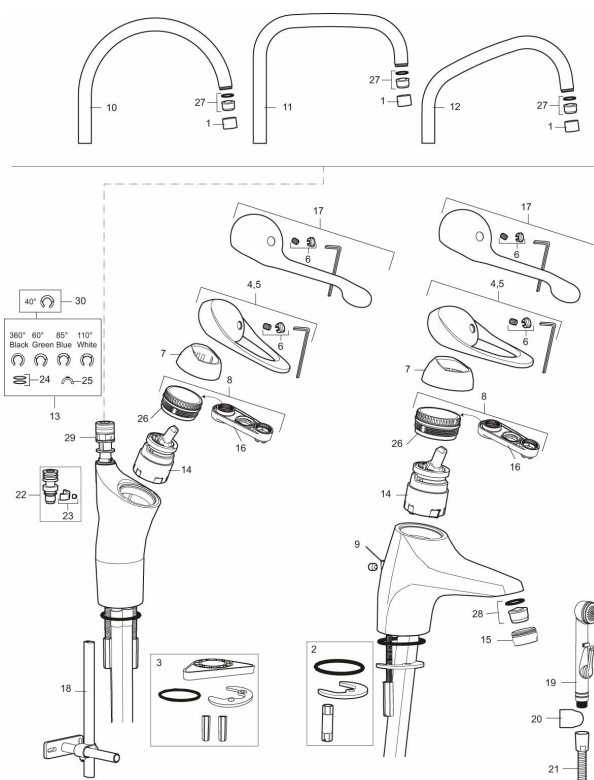

Art.nr: 80000010 RSK: 8310169 Flöde 3 bar: 7,4 l/min

Utförande: Krom, ansl. lekande G3/8

Unika egenskaper

Skyddsmodul 

- Kallstartsfunktion
- Mjukstängande med keramisk avstängning
- Inbyggd, lätt omställbar flödesbegränsning och temperaturspär
- Eco Flow (energi- och vattenbesparande strålsamlare)
- Svängbar pip 60°, 85°, 110° eller 360° (spärsegment medföljer för 60° och 110°)
- Med Soft PEX®-rör
- Längd anslutningsrör: 350 mm
- Hålmått Ø34-37 mm
- Ytterdiameter fot Ø52 mm

Art.nr: 80000010

RSK: 8310169

Reservdelslista

NR.	ART.NR	RSK	BESKRIVNING
1	29142200	8281524	Hylsa M22 inv.
2	S600160	8387096	Monteringssats, tvättställsblandare
3	39141800		Monteringssats, köksblandare utan DM-avst.
4	58500000	8591936	Spak, komplett, längd: 90 mm
5	58501750	8591937	Spak, komplett, längd: 150 mm
6	58510000	8591944	Färgmarkering och fästskruv till spak
7	58520000	8591945	Täckhylsa
8	58530140	8241726	Fästnippel med serviceverktyg
9	58540000	8591940	Kedjefäste
10	58600000	8154074	Utloppspip, C-modell