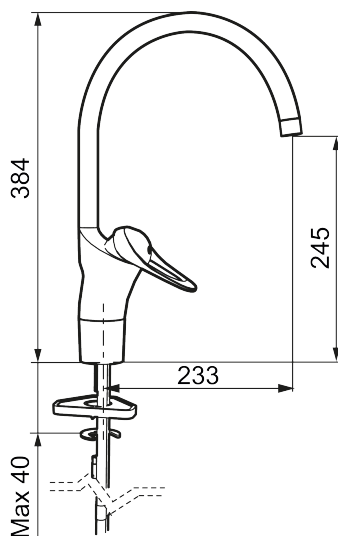

Art.nr: 80000010 RSK: 8310169 Flöde 3 bar: 7,4 l/min

Utförande: Krom, ansl. lekande G3/8

Unika egenskaper

Skyddsmodul 

- Kallstartsfunktion
- Mjukstängande med keramisk avstängning
- Inbyggd, lätt omställbar flödesbegränsning och temperaturspär
- Eco Flow (energi- och vattenbesparande strålsamlare)
- Svängbar pip 60°, 85°, 110° eller 360° (spärsegment medföljer för 60° och 110°)
- Med Soft PEX®-rör
- Längd anslutningsrör: 350 mm
- Hålmått Ø34-37 mm
- Ytterdiameter fot Ø52 mm

Art.nr: 80000010

RSK: 8310169

Reservdelslista

NR.	ART.NR	RSK	BESKRIVNING
1	29142200	8281524	Hylsa M22 inv.
2	S600160	8387096	Monteringssats, tvättställsblandare
3	39141800		Monteringssats, köksblandare utan DM-avst.
4	58500000	8591936	Spak, komplett, längd: 90 mm
5	58501750	8591937	Spak, komplett, längd: 150 mm
6	58510000	8591944	Färgmarkering och fästskruv till spak
7	58520000	8591945	Täckhylsa
8	58530140	8241726	Fästnippel med serviceverktyg
9	58540000	8591940	Kedjefäste
10	58600000	8154074	Utloppspip, C-modell