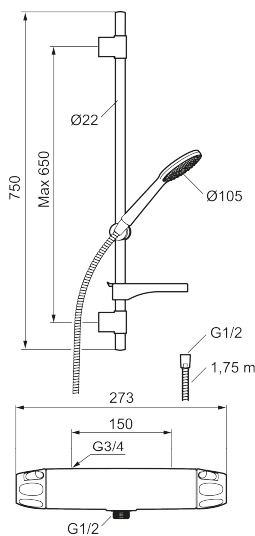

Combisæt 9000XE

9000XE bruserpakke er vores komplette bruserpakke med armatur og brusersæt i krom. Armaturet med hoved i generøs størrelse giver en behagelig bruseoplevelse med et godt tryk og god spredning uden at fråse med vandet. Bruserpakken kan let monteres i alle typer badeværelser. Produktet kan suppleres med badekarstud.

Artikel-nummer: 86821500 VVS: 722812804 Flow 3 bar: 6,9 l/m
Beskrivelse: Krom

Unikke egenskaber

Tilbageløbssikring

- Brusesystem med termostat består af termostatarmer 9000XE og brusesæt 9000XE.
- Brusestang med håndbruser Ø105 mm, kalkafvisende si, 1750 mm bruseslange og sæbeskål.
- Fleksibelt vægbeslag med membran.
- Termostat med unik tryk- og temperaturstyring.
- Lead Free (blyfri).
- Lydklasse 1.
- **10 års funktionsgaranti.**