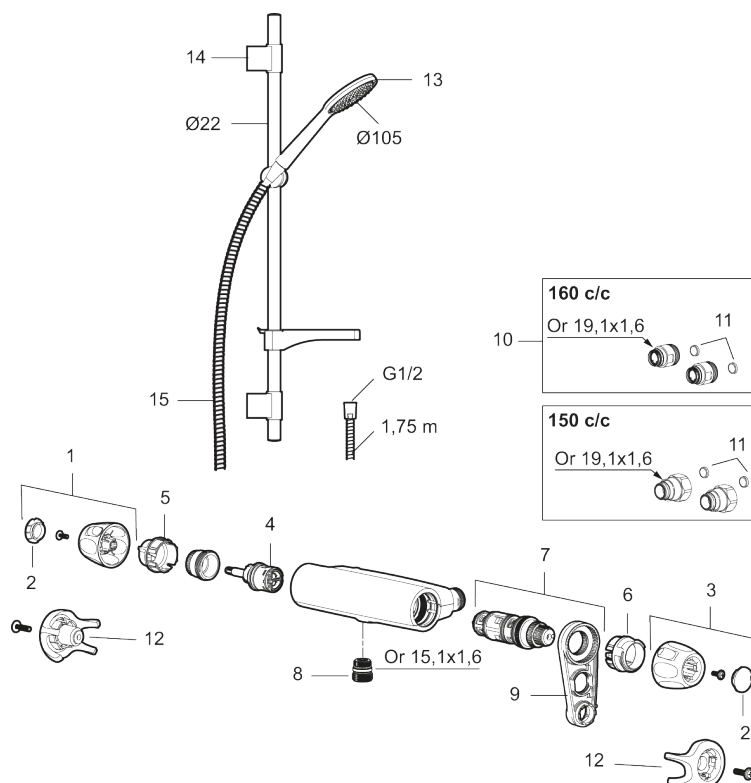

Artikel-nummer: 86821500 VVS: 722812804 Flow 3 bar: 6,9 l/m  
Beskrivelse: Krom

### Unikke egenskaber

Tilbageløbssikring

- Brusesystem med termostat består af termostatarmer 9000XE og brusesæt 9000XE.
- Brusestang med håndbruser Ø105 mm, kalkafvisende si, 1750 mm bruseslange og sæbeskål.
- Fleksibelt vægbeslag med membran.
- Termostat med unik tryk- og temperaturstyring.
- Lead Free (blyfri).
- Lydklasse 1.
- **10 års funktionsgaranti.**

### Combisæt 9000XE

9000XE bruserpakke er vores komplette bruserpakke med armatur og brusersæt i krom. Armaturet med hoved i generøs størrelse giver en behagelig bruseoplevelse med et godt tryk og god spredning uden at fråse med vandet. Bruserpakken kan let monteres i alle typer badeværelser. Produktet kan suppleres med badekarstud.

Artikel-nummer: 86821500      VVS: 722812804