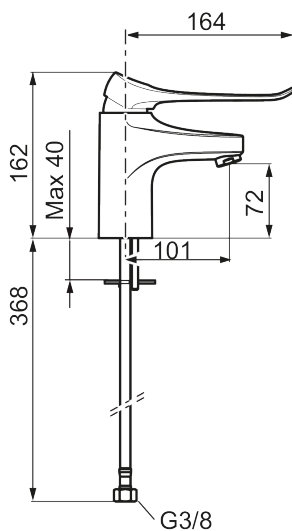

9000XE care tvättställsblandare

Art.nr: 86504310 RSK: 8275692 Flöde 3 bar: 3,0 l/min

Utförande: Krom, LEED/BREEAM-anpassad

- Kallstartsfunktion
- Mjukstängande med keramisk avstängning
- Inbyggd, lätt omställbar flödesbegränsning och temperaturspär
- Eco Flow (energi- och vattenbesparande strålsamlare)
- Flexibla anslutningsrör i metallspunnen Soft PEX[®], lekande G3/8
- Lead Free (blyfri)
- Ljudklass 1
- Hålmått Ø34–37 mm

Unika egenskaper

Skyddsmodul

PRODUKTBESKRIVNING

9000XE care tvättställsblandare

Art.nr: 86504310

RSK: 8275692

Reservdelslista

NR.	ART.NR	RSK	BESKRIVNING
1	S600096	8387022	Spak, komplett, krom
1	S600096.75	8387024	Spak, komplett, borstad krom
2	S600097	8387025	Färgmarkering
3	S600101	8387029	Täckhylsa, krom
3	S600101.75	8387031	Täckhylsa, borstad krom
4	S600100	8387028	Insats, med serviceverktyg, för köksblandare (LEED) och tvättställsblandare
4	S600099	8387027	Insats, utan serviceverktyg, för köksblandare (LEED) och tvättställsblandare
4	S600178	8387036	Insats, med serviceverktyg, för tvättställsblandare med sidohanddusch och spolblandare
4	S600272	8387234	Insats, utan serviceverktyg, för tvättställsblandare med sidohanddusch och spolblandare
5	S600156	8280014	Hylsa M24 utv., 13 mm, krom
5	S600156.75	8280015	Hylsa M24 utv., 13 mm, borstad krom
6	S600072	8281671	Strålsamlarinsats, 3 l/min vid 2–6 bar
6	S600226	8280024	Strålsamlarinsats, 1,7 l/min vid 2–6 bar
7	S600160	8387096	Monteringssats, tvättställsblandare
8	S600175	8387083	Care-spak, komplett
9	S600106	8397001	Care-kit
10	S600206	8233049	Självstängande handdusch, krom
11	S600157	8239542	Handduschhållare, krom
11	S600157.75	8239544	Handduschhållare, borstad krom

NR.	ART.NR	RSK	BESKRIVNING
12	S600152	8236561	Högtrycksslang, 1,5 m, krom