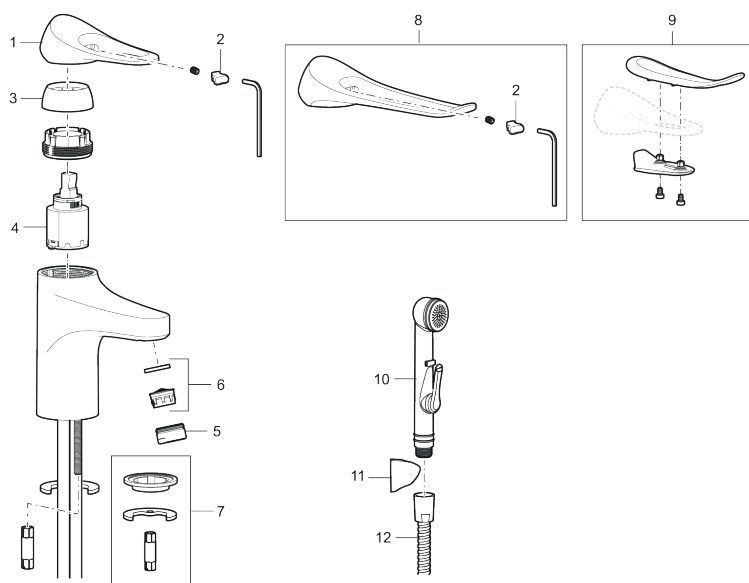

9000XE care tvättställsblandare

Art.nr: 86504310 RSK: 8275692 Flöde 3 bar: 3,0 l/min

Utförande: Krom, LEED/BREEAM-anpassad

- Kallstartsfunktion
- Mjukstängande med keramisk avstängning
- Inbyggd, lätt omställbar flödesbegränsning och temperaturspär
- Eco Flow (energi- och vattenbesparande strålsamlare)
- Flexibla anslutningsrör i metallspunnen Soft PEX[®], lekande G3/8
- Lead Free (blyfri)
- Ljudklass 1
- Hålmått Ø34–37 mm

Unika egenskaper

Skyddsmodul

PRODUKTBESKRIVNING

9000XE care tvättställsblandare

Art.nr: 86504310

RSK: 8275692

Reservdelslista

NR.	ART.NR	RSK	BESKRIVNING
1	S600096	8387022	Spak, komplett, krom
1	S600096.75	8387024	Spak, komplett, borstad krom
2	S600097	8387025	Färgmarkering
3	S600101	8387029	Täckhylsa, krom
3	S600101.75	8387031	Täckhylsa, borstad krom
4	S600100	8387028	Insats, med serviceverktyg, för köksblandare (LEED) och tvättställsblandare
4	S600099	8387027	Insats, utan serviceverktyg, för köksblandare (LEED) och tvättställsblandare
4	S600178	8387036	Insats, med serviceverktyg, för tvättställsblandare med sidohanddusch och spolblandare
4	S600272	8387234	Insats, utan serviceverktyg, för tvättställsblandare med sidohanddusch och spolblandare
5	S600156	8280014	Hylsa M24 utv., 13 mm, krom
5	S600156.75	8280015	Hylsa M24 utv., 13 mm, borstad krom
6	S600072	8281671	Strålsamlarinsats, 3 l/min vid 2–6 bar
6	S600226	8280024	Strålsamlarinsats, 1,7 l/min vid 2–6 bar
7	S600160	8387096	Monteringssats, tvättställsblandare
8	S600175	8387083	Care-spak, komplett
9	S600106	8397001	Care-kit
10	S600206	8233049	Självstängande handdusch, krom
11	S600157	8239542	Handduschhållare, krom
11	S600157.75	8239544	Handduschhållare, borstad krom

NR.	ART.NR	RSK	BESKRIVNING
12	S600152	8236561	Högtrycksslang, 1,5 m, krom