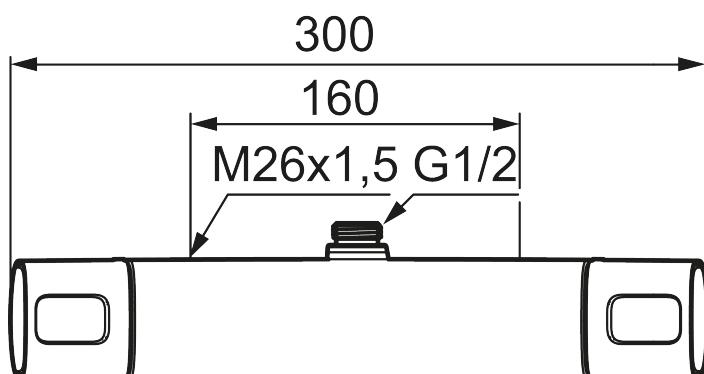

Art.nr: 83810000 **RSK:** 8342234

Utförande: Krom, 160 c/c

Unika egenskaper

Skyddsmodul 

- Utlopp upp
- För takdusch med G1/2-anslutning
- Tryckbalanserad termostatblandare
- Keramisk avstängning
- Eco-stopp
- Med typgodkända backventiler
- Duschansl. utsprång från vägg: 69 mm