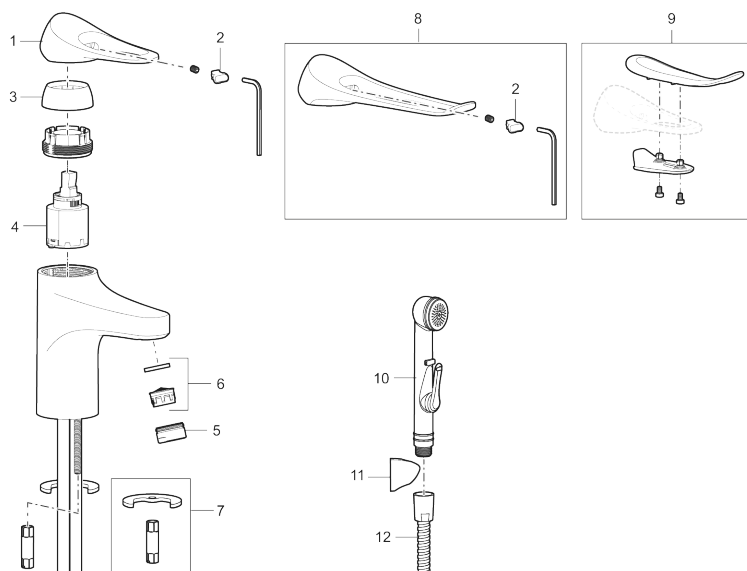

PRODUKTBESKRIVNING

9000XE tvättställsblandare

9000XE Tvättställsblandare är en tvättställsblandare i borstad krom. Den klassiska designen i kombination med en återhållsam vattenförbrukning gör den till det självklara valet i badrummet.

Art.nr: 86500013

RSK: 8278959

Reservdelslista

NR.	ART.NR	RSK	BESKRIVNING
1	S600096	8387022	Spak, komplett, krom
1	S600096.75	8387024	Spak, komplett, borstad krom
2	S600097	8387025	Färgmarkering
3	S600101	8387029	Täckhylsa, krom
3	S600101.75	8387031	Täckhylsa, borstad krom
4	S600100	8387028	Insats med serviceverktyg, för köksblandare (LEED) och tvättställsblandare
4	S600099	8387027	Insats, för köksblandare (LEED) och tvättställsblandare
4	S600178	8387036	Insats med serviceverktyg, för tvättställsblandare med sidohanddusch och spolblandare
5	S600156	8280014	Hylsa M24 utv., 13 mm, krom
5	S600156.75	8280015	Hylsa M24 utv., 13 mm, borstad krom
6	S600072	8281671	Strålsamlarinsats, 3 l/min vid 2–6 bar
6	S600226	8280024	Strålsamlarinsats, 1,7 l/min vid 2–6 bar
7	S600160	8387096	Monteringssats, tvättställsblandare
8	S600175	8387083	Care-spak, komplett
9	S600106	8397001	Care-kit
10	S600206	8233049	Självstängande handdusch, krom