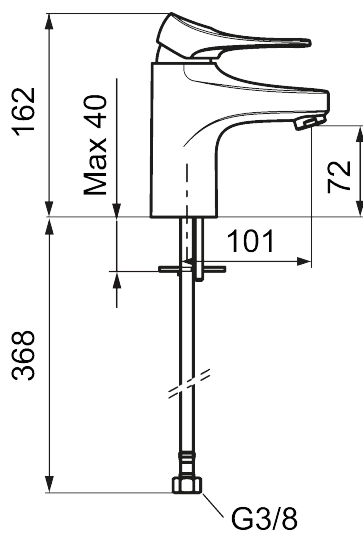

Unika egenskaper

Skyddsmodul