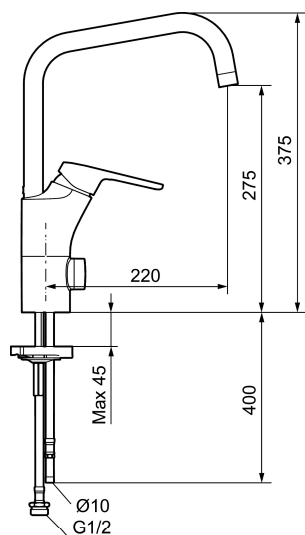

SILJAN kjøkkenbatteri

Artikkelnummer: 83016000

Utførende: Krom, Eco Plus, ansl. 10 mm spiss

Flow 3 bar: 7.7 l/m

- Mykstengende
- Kaldstart
- Eco Flow (energi- og vannbesparende strålesamler)
- Vannmengdebegrenser og temperatursperre
- Svingbar tut sperre 60°, 85°, 110° eller 360°
- Avstengning for maskin Kv, omstillbar til Vv
- For hull i benk Ø34-37 mm
- Fleksible Soft PEX®-rør med 3/8" mutter
- Ecoplus: Fjærbelastet spak over halv mengde