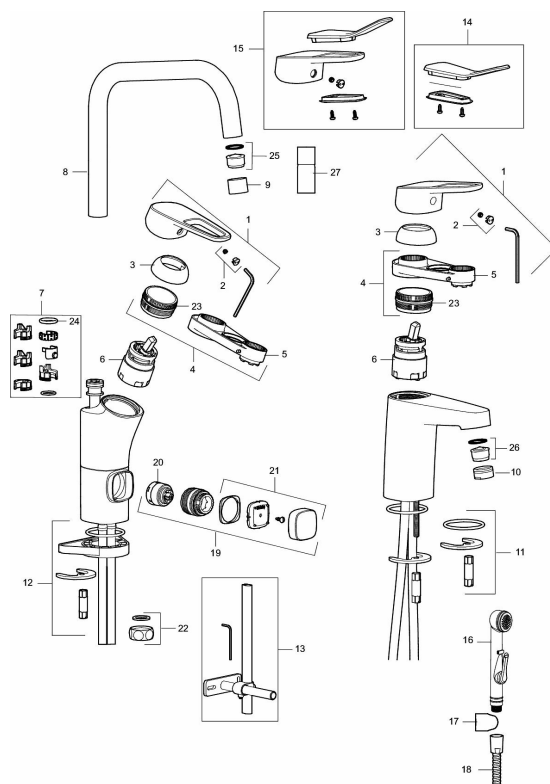

SILJAN kjøkkenbatteri

Artikkelnummer: 83016000

Utførende: Krom, Eco Plus, ansl. 10 mm spiss

Flow 3 bar: 7.7 l/m

- Mykstengende
- Kaldstart
- Eco Flow (energi- og vannbesparende strålesamler)
- Vannmengdebegrenser og temperatursperre
- Svingbar tut sperre 60°, 85°, 110° eller 360°
- Avstengning for maskin Kv, omstillbar til Vv
- For hull i benk Ø34-37 mm
- Fleksible Soft PEX®-rør med 3/8" mutter
- Ecoplus: Fjærbelastet spak over halv mengde