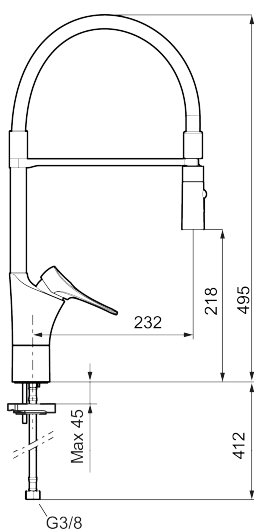

**Artikkelnummer:** 86130013 **NRF:** 4301033 **Flow 3 bar:** 6,0 l/m

**Utførende:** Børstet krom

### Unike funksjoner

Tilbakeslagssikring

- Mykstengende
- Kaldstart
- Vannmengdebegrenser og temperatursperre
- Svingbar tut sperre 60°, 85°, 110° eller 360°
- 2-strålig munnstykke
- Med tilbakeslagsventil etter standard EN 1717
- For hull i benk Ø34-37 mm
- Lead Free (blyfri)
- Lydklasse 1
- Fleksible Soft PEX®-rør med 3/8" mutter