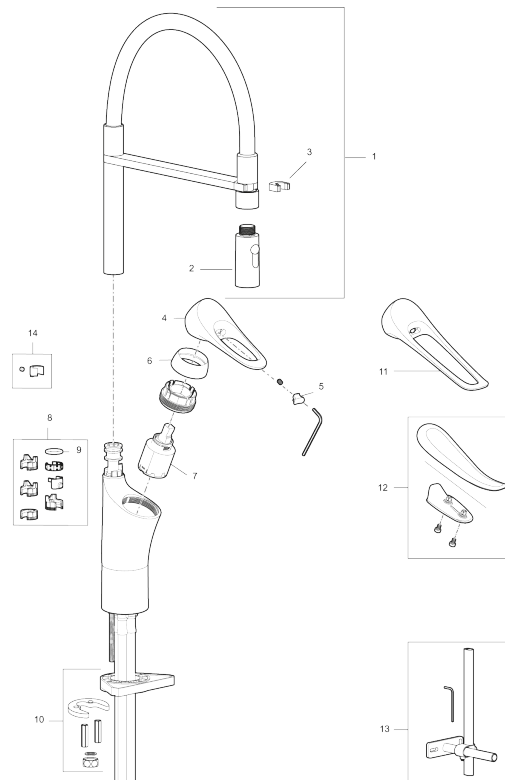

PRODUKTBESKRIVNING

9000XE flexi kjøkkenbatteri

9000XE Kjøkkenbatteri med flexi-tut i børstet krom har avtakbar hånddusj. Takket være fleksibiliteten med den avtakbare tuten og valgbart strålebilde kommer den til overalt.

Kjøkkenbatteriet er blyfritt og har våre smarte, innovative og energibesparende funksjoner som kaldstart, mykstengning, temperatursperre samt energi- og vannbesparende strålesamler.

Artikkelnummer: 86130013   NRF: 4301033

Reservedelsliste

NR.	FMM-NR	NRF	BESKRIVELSE
1	S600059	4305258	Komplett overbygg med hånddusj, krom
1	S600059.75	4305259	Komplett overbygg med hånddusj, børstet krom
2	S600060		Tostrålig hånddusj
3	S600061		Tutfeste
4	S600096	4305273	Spak, krom
4	S600096.75	4305274	Spak, børstet krom
5	S600097	4305275	Merkeplugg
6	S600101	4305279	Dekkhylse, krom
6	S600101.75	4305281	Dekkhylse, børstet krom
7	S600100	4305278	Innsats, inkl. serviceverktøy, kjøkkenbatterier (LEED) og servantbatterier