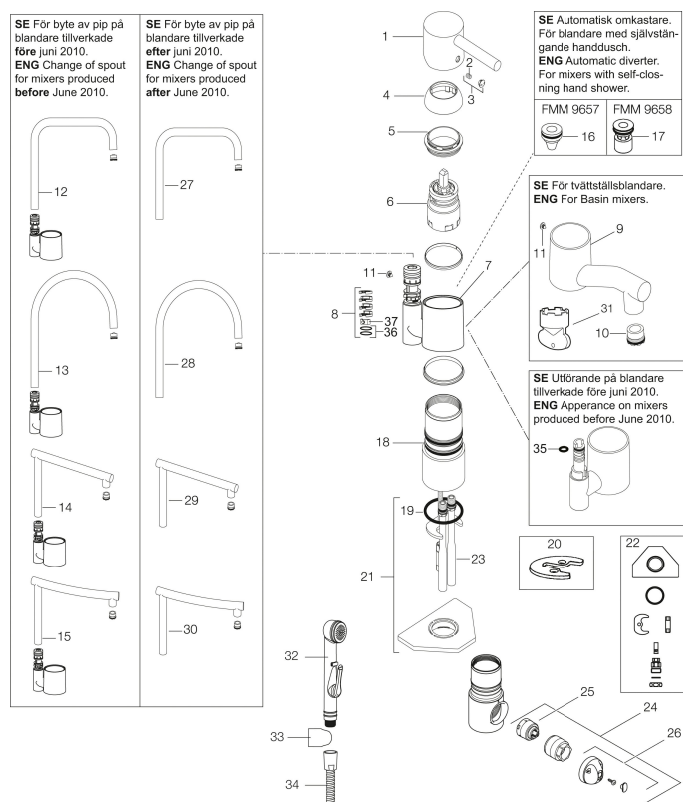

**Art.nr:** 96210010 **RSK:** 8310188 **Flöde 3 bar:** 8,1 l/min

**Utförande:** Krom, ansl. Soft PEX®-rör med lekande G3/8

### Unika egenskaper

- Mjukstängande med keramisk avstängning
- Inbyggd, lätt omställbar flödesbegränsning och temperaturspär
- Eco Flow (energi- och vattenbesparande strålsamlare)
- Svängbar pip 110°
- Med inbyggd keramisk avstängning för disk- och tvättmaskin. Omställbar mellan KV och VV, förinställd på KV
- Hålmått Ø32–35 mm
- Skyddsmodul AA gäller ej anslutning till diskmaskin

## PRODUKTBESKRIVNING

### Reservdelslista

NR.	ART.NR	RSK	BESKRIVNING
1	59400000	8591864	Spak, komplett, längd: 95 mm, krom
2	38731006	8591765	Låsskruv
3	59410000	8591863	Märkplugg och låsskruv till spak
4	59330000	8591829	Täckhylsa, krom
5	38051000	8241719	Fästnippel, krom
6	59110000	8591770	Insats komplett, ej kallstart (röd ring)
7	59782000	8154090	Piphylsa med pipfäste och stoppskruv
8	58640000	8594555	Piplåssats (o-ring, stödning, låsringar, glidring)
9	59700000	8154047	Utloppspip med strålsamlare och stoppskruv till tvättställsblandare