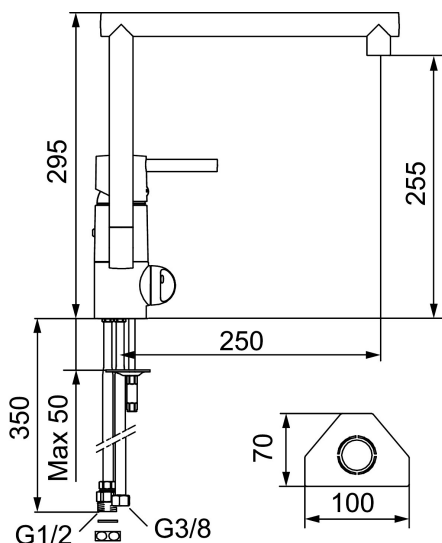

**Art.nr:** 96210010 **RSK:** 8310188 **Flöde 3 bar:** 8,1 l/min

**Utförande:** Krom, ansl. Soft PEX®-rör med lekande G3/8

### Unika egenskaper

- Mjukstängande med keramisk avstängning
- Inbyggd, lätt omställbar flödesbegränsning och temperaturspär
- Eco Flow (energi- och vattenbesparande strålsamlare)
- Svängbar pip 110°
- Med inbyggd keramisk avstängning för disk- och tvättmaskin. Omställbar mellan KV och VV, förinställd på KV
- Hålmått Ø32–35 mm
- Skyddsmodul AA gäller ej anslutning till diskmaskin