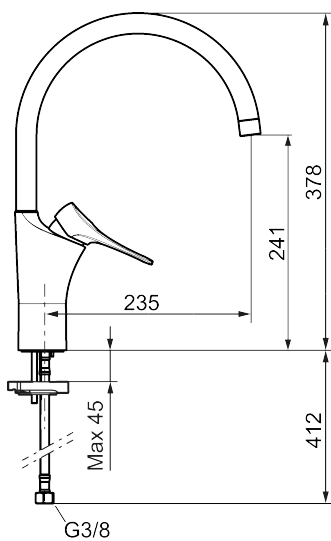

Unike funksjoner

Tilbakeslagssikring

9000XE kjøkkenbatteri

Artikkelnummer: 86027013 **NRF:** 4301042 **Flow 3 bar:** 4,5 l/m
Utførende: Børstet krom, med integrert elektronisk avstengning for maskin, 4,5 l/min, LEED-tilpasset

- Mykstengende
- Kaldstart
- Eco Flow (energi- og vannbesparende strålesamler)
- Vannmengdebegrenser og temperatursperre
- Svingbar tut sperre 60°, 85°, 110° eller 360°
- Med Integrert elektronisk avstengning for oppvaskmaskin. Stenger automatisk etter 4 eller 12 timer
- For hull i benk Ø34-37 mm
- Lead Free (blyfri)
- Fleksible Soft PEX®-rør med 3/8" mutter