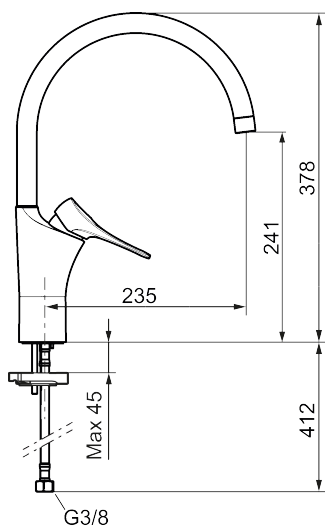

- Kallstartsfunktion
- Mjukstängande med keramisk avstängning
- Inbyggd, lätt omställbar flödesbegränsning och temperaturspärri
- Eco Flow (energi- och vattenbesparande strålsamlare)
- Hög, svängbar pip. Spärribricka medföljer för 60°, 85°, 110° eller 360°
- Flexibla anslutningsrör i metallspunnen Soft PEX®, lekande G3/8
- Lead Free (blyfri)
- Ljudklass 1
- Hålmått Ø34-37 mm