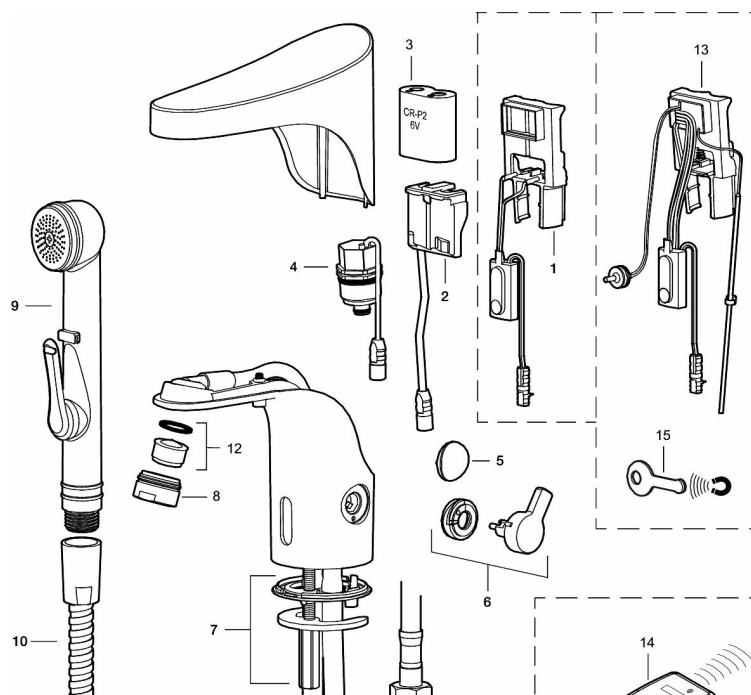

Temperaturen på vannet stilles enkelt inn ved hjelp av vrideren på siden av kranen. Vrideren kan også sperres for å være sikker på at vanntemperaturen ikke blir for høy og forårsaker skåldingsskader. Den kan også tas bort slik at kranen kan brukes i miljøer der det er behov for en forhåndsinnstilt temperatur. Kranen har også en programmerbar funksjon for hygiespyling, noe som forhindrer stillestående vann og hemmer bakterievekst i vannledningene.

For å bringe kranen opp enda et nivå er det mulig å koble den til vår innovative digitale skytjeneste, Tronic WMS. Der kan kranene overvåkes, analyseres og evalueres. Dette gir verdifull innsikt som kan forenkle både drift og bruk.

Les mer om hva oppkoblede kraner kan gjøre for deg.

Om serien

Våre berøringsfrie kraner er utviklet i Sverige og er designet og utformet for å spare vann og energi. Samtidig tilbyr de en tryggere og mer hygienisk hverdag, fordi man ikke trenger å berøre kranen for å bruke den. Dessuten er all teknologi integrert i kranhuset, noe som gjør det like enkelt å installere denne kranen som en tradisjonell servantkran.

Artikkelnummer: 16417000   NRF: 4300129