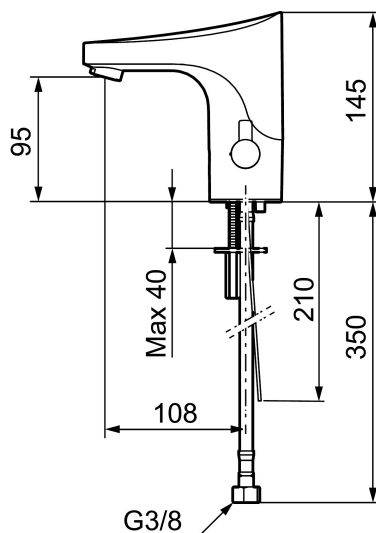

9000E tronic WMS servantbatteri, batteridrift

Den berøringsfrie servantkranen 9000E Tronic er LEED- og BREEAM-tilpasset. Med den sparer man både vann og energi, samtidig som den er enkel og hygienisk å bruke. Den er fremstilt i et blyfritt materiale som sammen med energibesparelsen kan gi LEED-poeng i materialkategorien ved en klassifisering av bygninger.

Temperaturen på vannet stilles enkelt inn ved hjelp av vrideren på siden av kranen. Vrideren kan også sperres for å være sikker på at vanntemperaturen ikke blir for høy og forårsaker skåldingsskader. Den kan også tas bort slik at kranen kan brukes i miljøer der det er behov for en forhåndsinnstilt temperatur. Kranen har også en programmerbar funksjon for hygienespyling, noe som forhindrer stillestående vann og hemmer bakterievekst i vannledningene.

For å bringe kranen opp enda et nivå er det mulig å koble den til vår innovative digitale skytjeneste, Tronic WMS. Der kan kranene overvåkes, analyseres og evalueres. Dette gir verdifull innsikt som kan forenkle både drift og bruk.

Om serien

Våre berøringsfrie kraner er utviklet i Sverige og er designet og utformet for å spare vann og energi. Samtidig tilbyr de en tryggere og mer hygienisk hverdag, fordi man ikke trenger å berøre kranen for å bruke den. Dessuten er all teknologi integrert i kranhuset, noe som gjør det like enkelt å installere denne kranen som en tradisjonell servantkran.

Artikkelnummer: 16417000 **NRF:** 4300129 **Flow 3 bar:** 1,4 l/m
Utførende: Krom, batteridrift (inkl. batteri), LEED/BREEAM-tilpasset

- WMS-kran med mulighet for trådløs oppkobling (som abonnent)
- Stillbar funksjon for hygienespyling, intervall og tid (for å unngå stillestående vann)
- Logging av alle spylninger med tidspunkt, vannforbruk og temperatur for den enkelte kran eller gruppe av kraner (min-, maks- og gjennomsnittsverdi)
- Batteriovervåkning
- Innebygget temperaturmåling av tappevann