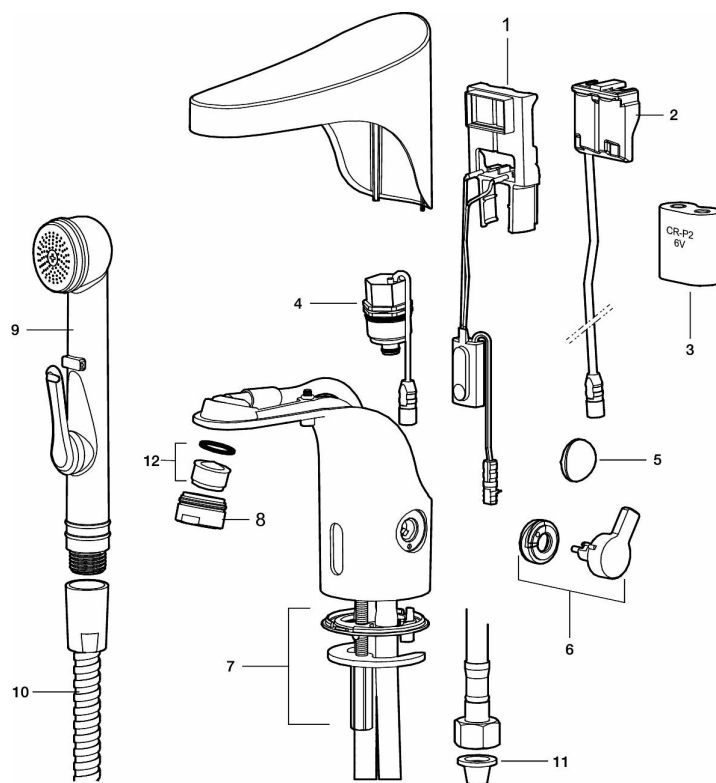

- Hulstørrelse: Ø33,5-37 mm.

Indstillinger:

- Justerbar temperaturbegrænsning.
- Mulighed for hygiejneskyl.

PRODUKTBEKRIVELSE

Håndvaskarmatur 9000E Tronic

Berøringsfrie armaturer er enkle at bruge og sparer både vand og energi. FM Mattsson 9000E Tronic er en ny generation af svenskudviklede berøringsfrie armaturer med alt teknik integreret i armaturhuset.

Den automatiske kalibrering af sensoren gør det lige så enkelt at installere som standard håndvaskarmatur.

Temperaturen indstilles nemt ved hjælp af grebet på siden af armaturet.

Grebet kan skoldningssikres eller som alternativ fjernes, når man ønsker en forudindstillet temperatur.

Armaturet er programmerbart for hygiejneskyl, der forhindrer stillestående vand og derved hæmmer bakterievækst i rørene.

Artikel-nummer: 16411000

VVS: 704369504

Reservedelsliste

NR.	FMM-NR	VVS	BESKRIVELSE
1	S600278	704369887	Elektronikenhed til STD
1	S600329		Elektronikenhed til centralstyring
2	S600131	704360979	AC adapter
3	S600135	704360986	Batteri
4	S600277	704369842	Magnetventil
5	16222000	704369895	Dækkappe