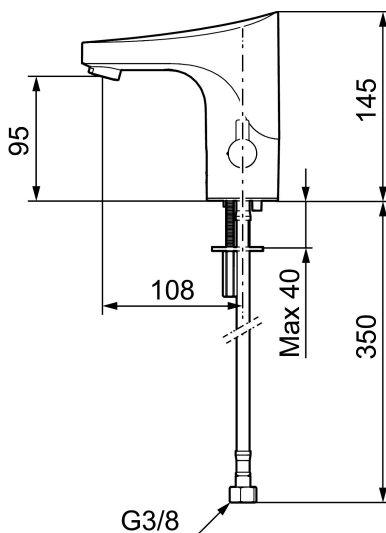

- Med temperaturreb, netdrift (eksklusiv transformator).
- Vandalsikker udførelse i metal.
- Eco Flow (Energi- og vandbesparende konstantvandstrømsperlator 5 l/min) ved 2-6 bar.
- Begrænset skylletid, forhindrer oversvømmelse.
- Valgfri skylletid, max. 30 sek. ved aktivering af sensor.
- Deaktivering af sensoren i 60 sekunder (bruges f.eks. til rengøring)
- Magnetventil med soft closing.
- 108 mm fremspring.
- Lavt strømforbrug - Lang levetid.
- Mulighed for gennemskylning med varmt vand mod legionella.
- IP-sensor, IP67.
- Opfylder EN1717.
- Miljøvenlige materialer, Lead Free (blyfri), Nikkelfri.

Installation:

- Nem installation og service.
- Temperaturen kan låses til en ønsket temperatur, så erstattes grebet af en medfølgende prop.
- Ved netdrift anvendes transformator FMM S600129 alternativt FMM S600128.
- Fleksible tilslutningsslanger i metalflettet Soft-PEX®, G3/8.