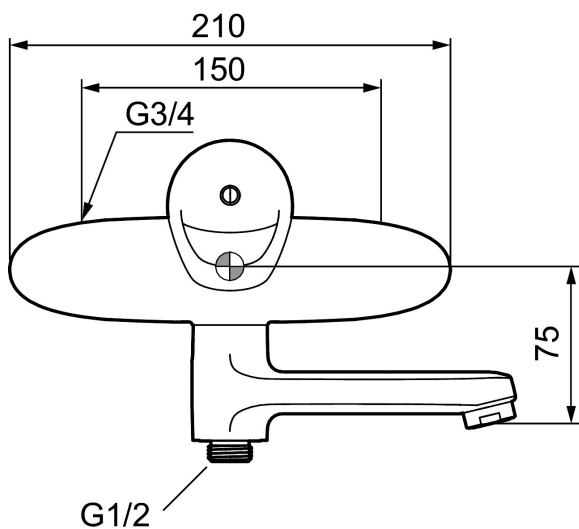

Unika egenskaper

Skyddsmodul 

9000E badkarsblandare

Här finns en optimerad samverkan mellan form och funktion. FM Mattsson 9000E visar vägen för en ny generation blandare, som miljöanpassats in i minsta detalj. Blandaren skänker ett vackert intryck och redan i sitt grundutförande ger den unika funktioner som sparar energi med bibehållen komfort

Art.nr: 81901500 RSK: 8235391

Utförande: Krom, 150 c/c

- OBS! 150 c/c
- Mjukstängande med keramisk avstängning
- Med vridpipomkastare
- Med typgodkända backventiler
- Piputsprång från vägg: 185 mm
- OBS! Får ej användas tillsammans med självstängande handdusch