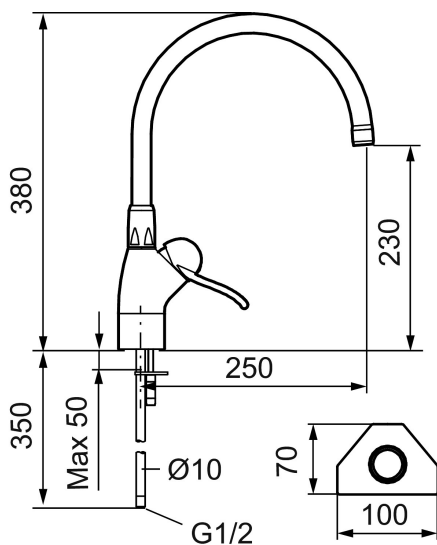

Unikke egenskaber

Tilbageløbssikring

Køkkenarmatur 9000

FM Mattsson 9000 til køkkenet har et harmonisk og tidløst design. Det er med varmtvandsspærre, justerbar volumenbegrænser, soft closing og keramisk tætning som standard, hvilket eliminerer såvel risikoen for skoldningsskader som skadelige trykstød i rørene. Hensynet til brugeren og det populære design har gjort det til Danmark's mest solgte blandingsbatteriserie gennem mange år.

Artikel-nummer:

91500000

VVS:

705873204

Flow 3 bar: 12,8

l/m

Beskrivelse: Krom

- Til køkkenvask.
- Soft Closing og keramisk kartusche.
- Ekstra høj og kraftig svingtud 110°.
- 250 mm fremspring.
- Indbygget temperatur- og flowbegrænser.
- Kobberrør.
- Hulstørrelse Ø28 mm.
- **5 års trykgaranti.**

Artikel-nummer: 91500000 VVS: 705873204

Reservedelsliste

| NR. | FMM-NR | VVS | BESKRIVELSE |
|-----|----------|-----------|--|
| | 37023000 | 745137767 | Pakningssæt, til Ø19 mm tud |
| | 37022200 | | Pakningssæt, til Ø22 mm tud |
| 1 | 59310000 | 745136164 | Greb med låseskrue og farvebrik, krom, længde 110 mm |
| 1 | 59311450 | 745136134 | Greb med låseskrue og farvebrik, krom, længde 145 mm |
| 1 | 59351900 | 745136144 | Greb med låseskrue og farvebrik, kom, længde 190 mm, sygehusgreb |
| 1 | 59352900 | 745136154 | Greb med låseskrue og farvebrik, kom, længde 290 mm, sygehusgreb |
| 2 | 38731006 | | Låseskrue |
| 3 | 59320000 | 745136023 | Farvebrik |
| 4 | 59330000 | 745136304 | Dækkape, krom |
| 5 | 38050002 | 745137419 | Låsemøtrik til etgrebs håndvask, bidet og vægarmaturer som ikke har lav svingtud, krom |
| 6 | 59110000 | 745136011 | Patron |