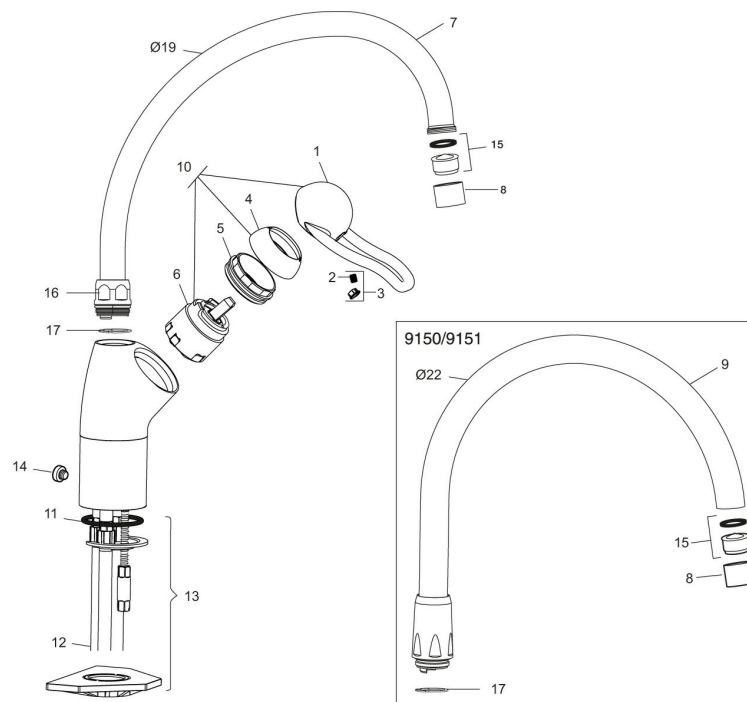

Artikel-nummer:

91500000

VVS:

705873204

Flow 3 bar: 12,8

l/m

Beskrivelse: Krom

- Til køkkenvask.
- Soft Closing og keramisk kartusche.
- Ekstra høj og kraftig svingtud 110°.
- 250 mm fremspring.
- Indbygget temperatur- og flowbegrænser.
- Kobberrør.
- Hulstørrelse Ø28 mm.
- **5 års trykgaranti.**

PRODUKTBESKRIVELSE

Køkkenarmatur 9000

FM Mattsson 9000 til køkkenet har et harmonisk og tidløst design. Det er med varmtvandsspærre, justerbar volumenbegrænser, soft closing og keramisk tætning som standard, hvilket eliminerer såvel risikoen for skoldningsskader som skadelige trykstød i rørene. Hensynet til brugeren og det populære design har gjort det til Danmark's mest solgte blandingsbatteriserie gennem mange år.

Artikel-nummer: 91500000 VVS: 705873204

Reservedelsliste

| NR. | FMM-NR | VVS | BESKRIVELSE |
|-----|----------|-----------|--|
| | 37023000 | 745137767 | Pakningssæt, til Ø19 mm tud |
| | 37022200 | | Pakningssæt, til Ø22 mm tud |
| 1 | 59310000 | 745136164 | Greb med låseskrue og farvebrik, krom, længde 110 mm |
| 1 | 59311450 | 745136134 | Greb med låseskrue og farvebrik, krom, længde 145 mm |
| 1 | 59351900 | 745136144 | Greb med låseskrue og farvebrik, kom, længde 190 mm, sygehusgreb |
| 1 | 59352900 | 745136154 | Greb med låseskrue og farvebrik, kom, længde 290 mm, sygehusgreb |
| 2 | 38731006 | | Låseskrue |
| 3 | 59320000 | 745136023 | Farvebrik |
| 4 | 59330000 | 745136304 | Dækkape, krom |
| 5 | 38050002 | 745137419 | Låsemøtrik til etgrebs håndvask, bidet og vægarmaturer som ikke har lav svingtud, krom |
| 6 | 59110000 | 745136011 | Patron |