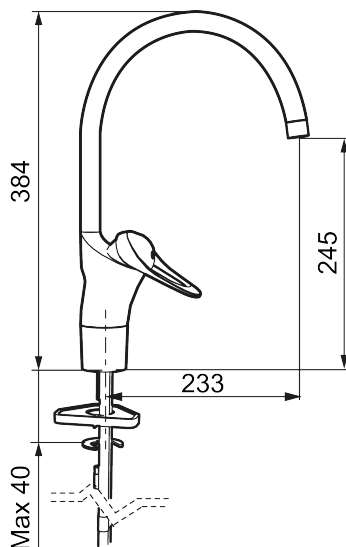

Art.nr: 80000010 RSK: 8310169 Flöde 3 bar: 7,4 l/min

Utförande: Krom, ansl. lekande G3/8

Unika egenskaper

Skyddsmodul **AA**

- Kallstartsfunktion
- Mjukstängande med keramisk avstängning
- Inbyggd, lätt omställbar flödesbegränsning och temperaturspär
- Eco Flow (energi- och vattenbesparande strålsamlare)
- Hög, svängbar pip. Spärrbricka medföljer för 60°, 85°, 110° eller 360°
- Med Soft PEX®-rör
- Längd anslutningsrör: 350 mm
- Hålmått Ø34-37 mm
- Ytterdiameter fot Ø52 mm

NR.	ART.NR	RSK	BESKRIVNING
10	58600000	8154074	Utloppspip, C-modell
10	58600200		Utloppspip, C-modell, 200mm
11	58610000	8154075	Utloppspip, U-modell
12	58620000	8154076	Utloppspip, J-modell
13	58640000	8594555	Piplåssats (o-ring, stödning, låsringar, glidring)
14	59115500	8591947	Insats med serviceverktyg, ej kallstart (röd ring)
14	59126000	8591966	Insats med serviceverktyg, Eco Plus (grön ring)
14	59120009	8591949	Insats med serviceverktyg, kallstart (grön ring), original
14	59120000	8591769	Insats komplett, kallstart (grön ring)
15	29142400	8281526	Hylsa M24 utv., 13 mm
16	60770000	8591918	Serviceverktyg
17	58501800	8592048	Spak, komplett, längd: 180 mm
18	39147000	8592050	Stabiliseringsats
19	S600206	8233049	Självstängande handdusch, krom
20	34093000	8186018	Handduschhållare, krom
21	S600207	8236647	Högtrycksslang, 1,5 m, krom
22	37791000	8295341	Pipnippel komplett, för fast pip
23	38081000	8295334	Stoppskruv med spärsegment
24	37801550	8295350	O-ring 15,54 x 2,62, 2-pack
25	58642000	8295339	Spärrklack, 2-pack, (svart/grå)
26	29390000	8295356	Fästnippel
27	29102290	8242220	Strålsamlarinsats, 7–9 l/min vid 3 bar
27	29102890	8281533	Strålsamlarinsats, 10–13 l/min vid 3 bar
28	29102910	8281534	Strålsamlarinsats, 5,5–6,5 l/min vid 3 bar
28	29102710	8281528	Strålsamlarinsats, 9–11 l/min vid 3 bar
28	29100500	8281532	Strålsamlarinsats, 5 l/min vid 2–6 bar
29	S600018	8394128	Pipnippel, komplett
30	58644000	8594558	Spärsegment 40°