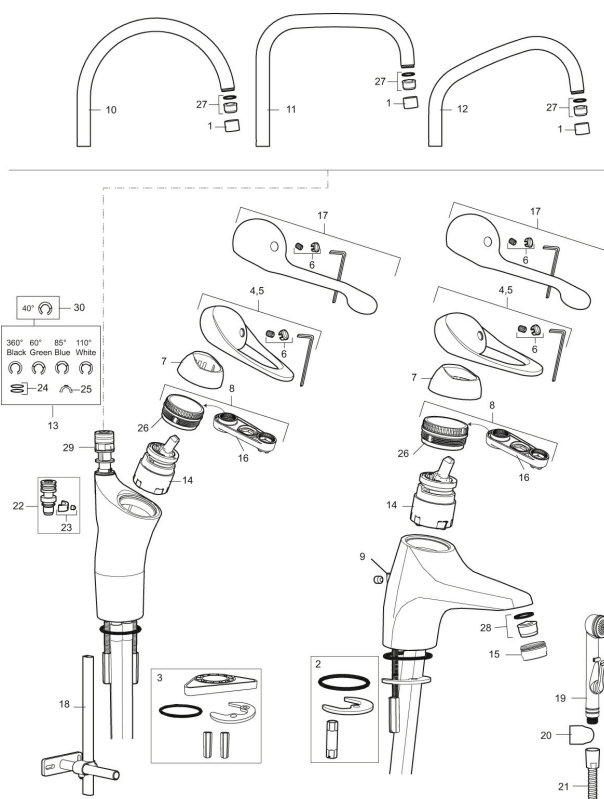

Art.nr: 80000010 RSK: 8310169 Flöde 3 bar: 7,4 l/min

Utförande: Krom, ansl. lekande G3/8

Unika egenskaper

Skyddsmodul **AA**

- Kallstartsfunktion
- Mjukstängande med keramisk avstängning
- Inbyggd, lätt omställbar flödesbegränsning och temperaturspär
- Eco Flow (energi- och vattenbesparande strålsamlare)
- Hög, svängbar pip. Spärrbricka medföljer för 60°, 85°, 110° eller 360°
- Med Soft PEX®-rör
- Längd anslutningsrör: 350 mm
- Hålmått Ø34-37 mm
- Ytterdiameter fot Ø52 mm

Art.nr: 80000010

RSK: 8310169

Reservdelista

NR.	ART.NR	RSK	BESKRIVNING
1	29142200	8281524	Hylsa M22 inv.
2	39140800	8186891	Monteringssats, tvättställsblandare
3	39141800		Monteringssats, köksblandare utan DM-avst.
4	58500000	8591936	Spak, komplett, längd: 90 mm
5	58501750	8591937	Spak, komplett, längd: 150 mm
6	58510000	8591944	Färgmarkering och fästskruv till spak
7	58520000	8591945	Täckhylsa
8	58530140	8241726	Fästnippel med serviceverktyg
9	58540000	8591940	Kedjefäste