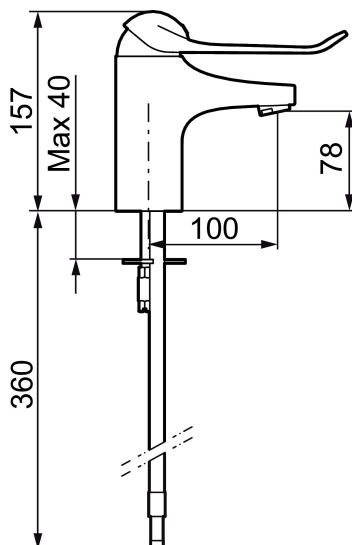

9000E II care tvättställsblandare

Energiklassad tvättställsblandare och ekoflöde.

Mjukstängning som förhindrar smällar och tryckstötter är standard, liksom kallstart, keramisk tätning och inbyggd temperaturspär. 5 års tryckgaranti. Här med en extra lång spak på 150 mm.

Art.nr: 80604000 RSK: 8235439 Flöde 3 bar: 6,1 l/min

Utförande: Krom, ansl. slät ände Ø10 mm

Unika egenskaper

Skyddsmodul **AA**

- Kallstartsfunktion
- Mjukstängande med keramisk avstängning
- Inbyggd, lätt omställbar flödesbegränsning och temperaturspär
- Eco Flow (energi- och vattenbesparande strålsamlare)
- Med Soft PEX[®]-rör
- Hålmått Ø33,5–37 mm
- Spak: 150 mm