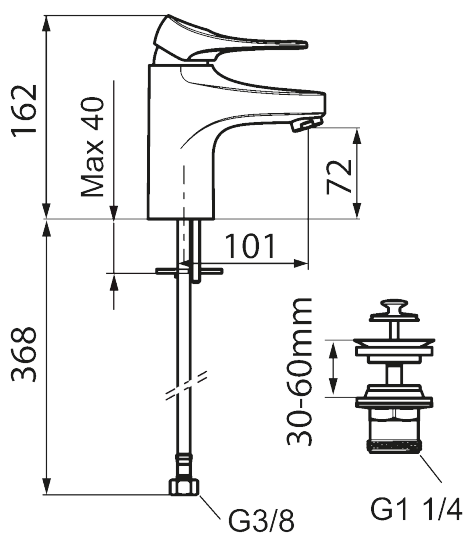

Unikke egenskaber

Tilbageløbssikring 

Håndvaskarmatur 9000XE

9000XE håndvaskarmatur er et håndvaskarmatur i krom. Det klassiske design kombineret med et mådeholdent vandforbrug gør det til det oplagte valg til badeværelset. Produktet leveres med løft-op bundventil.

Artikel-nummer: 86530010 VVS: 701484304 Flow 3 bar: 4,5 l/m

Beskrivelse: Krom

- Løft-op bundventil med underdel i hvid plast.
- Koldstart.
- 101 mm fremspring.
- Soft Closing og keramisk kartusche.
- Indbygget temperatur- og flowbegrænser.
- Eco Flow (energi- og vandbesparende perlator).
- Fleksible tilslutningsslangere i metalflettet Soft-PEX[®], G3/8.
- Lead Free (blyfri).
- Hulstørrelse Ø34-37 mm.
- Lydklasse 1.
- **10 års funktionsgaranti.**

PRODUKTBEKRIVELSE

Håndvaskarmatur 9000XE

9000XE håndvaskarmatur er et håndvaskarmatur i krom. Det klassiske design kombineret med et mådeholdent vandforbrug gør det til det oplagte valg til badeværelset. Produktet leveres med løft-op bundventil.

NR.	FMM-NR	VVS	BESKRIVELSE
10	S600206		Selvlukkende håndbruser, krom
11	S600157		Vægbeslag til håndbruser, krom
11	S600157.75		Vægbeslag til håndbruser
12	S600152		Slange til håndbruser 1,5 m, krom