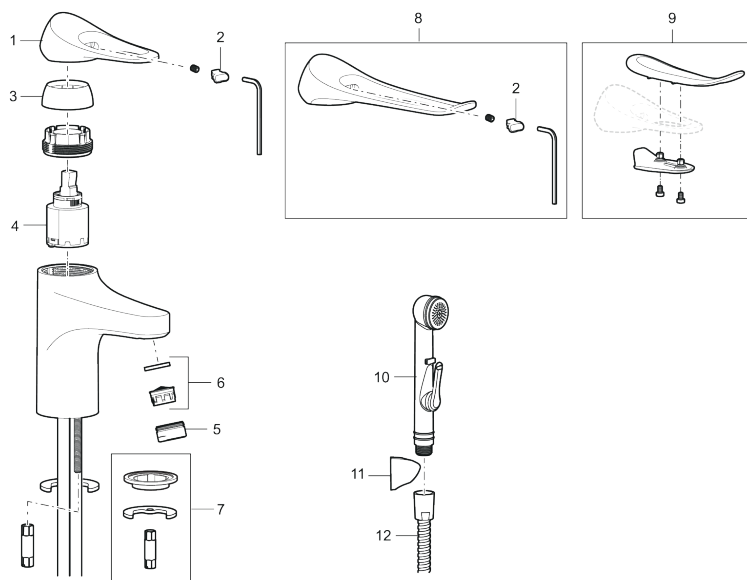

Unikke egenskaber

Tilbageløbssikring 

Håndvaskarmatur 9000XE

9000XE håndvaskarmatur er et håndvaskarmatur i krom. Det klassiske design kombineret med et mådeholdent vandforbrug gør det til det oplagte valg til badeværelset. Produktet leveres med løft-op bundventil.

Artikel-nummer: 86530010 VVS: 701484304 Flow 3 bar: 4,5 l/m

Beskrivelse: Krom

- Løft-op bundventil med underdel i hvid plast.
- Koldstart.
- 101 mm fremspring.
- Soft Closing og keramisk kartusche.
- Indbygget temperatur- og flowbegrænser.
- Eco Flow (energi- og vandbesparende perlator).
- Fleksible tilslutningsslangere i metalflettet Soft-PEX[®], G3/8.
- Lead Free (blyfri).
- Hulstørrelse Ø34-37 mm.
- Lydklasse 1.
- **10 års funktionsgaranti.**

Artikel-nummer: 86530010

VVS: 701484304

Reservedelsliste

NR.	FMM-NR	VVS	BESKRIVELSE
1	S600096		Greb, krom
1	S600096.75		Greb, børstet krom
2	S600097		Farvebrik til greb
3	S600101		Dækkappe, krom
3	S600101.75		Dækkappe, børstet krom
4	S600100		Patron med værktøj, for køkkenbatterier (LEED) og håndvaskarmaturer
4	S600099		Patron, uden værktøj, for køkkenbatterier (LEED) og håndvaskarmaturer
4	S600178		Patron med serviceværktøj
4	S600272	745136005	Patron, uden værktøj
5	S600156		Perlatorhylster M24 udv., 13 mm, krom
5	S600156.75		Perlatorhylster M24 udv., 13 mm, børstet krom
6	S600072		Strålesamlerindsats, 3 l/min ved 2-6 bar
6	S600226		Strålesamlerindsats, 1,7 l/min ved 2-6 bar
7	S600160		Monteringssæt til håndvaskarmatur
8	S600175		Care-greb, komplet
9	S600106		Care-kit

NR.	FMM-NR	VVS	BESKRIVELSE
10	S600206		Selvlukkende håndbruser, krom
11	S600157		Vægbeslag til håndbruser, krom
11	S600157.75		Vægbeslag til håndbruser
12	S600152		Slange til håndbruser 1,5 m, krom