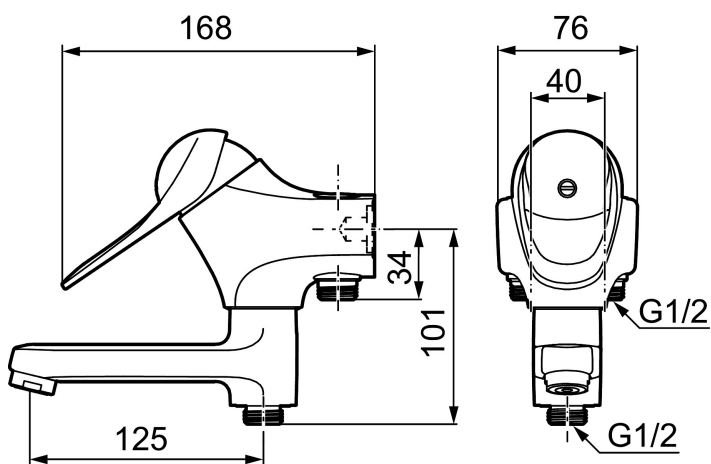

Unika egenskaper

Skyddsmodul 

9000E badkarsblandare

Vägghängd ettgreppsblandare 40 c/c, mjukstängande med keramisk tätning.

Inbyggd omställningsbar flödesbegränsning och temperaturspär. Tillverkade i 4MS-godkänd mässingslegering.

Art.nr: 81920000 RSK: 8232217

Utförande: Krom, 40 c/c

- Mjukstängande med keramisk avstängning
- Med vridpipomkastare
- Med typgodkända backventiler i inloppen
- Med vägg tätning
- Anslutning ned, kan ändras till anslutning upp, nippel och plugg skiftas
- Piputsprång från vägg: 185 mm
- OBS! Får ej användas tillsammans med självstängande handdusch

PRODUKTBESKRIVNING

9000E badkarsblandare

Vägghängd ettgreppsblandare 40 c/c, mjukstängande med keramisk tätning.

Inbyggd omställningsbar flödesbegränsning och temperaturspär. Tillverkade i 4MS-godkänd mässingslegering.

Art.nr: 81920000

RSK: 8232217

Reservdelslista

NR.	ART.NR	RSK	BESKRIVNING
1	58500000	8591936	Spak, komplett, längd: 90 mm
1	58501750	8591937	Spak, komplett, längd: 150 mm
1	58501800	8592048	Spak, komplett, längd: 180 mm
2	58510000	8591944	Färgmarkering och fästskruv till spak
3	58520000	8591945	Täckhylsa
4	58530140	8241726	Fästnippel med serviceverktyg
5	29390000	8295356	Fästnippel
6	S600298	3870203	Serviceverktyg
7	S600276	8387231	Keramiksats med serviceverktyg, 20 l/min
7	S600273	8387230	Keramiksats med serviceverktyg, kallstart (grön ring)
8	82990000	8154073	Utloppspip med vridpipomkastare
9	39754000	8591969	Nippel M18x1 med o-ring (badkarsblandare)