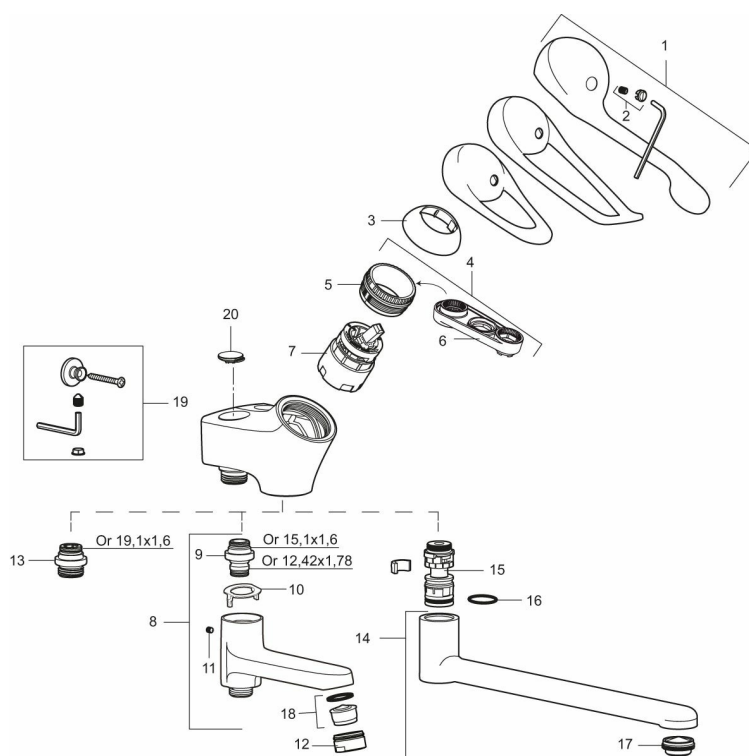

Art.nr: 81920000 RSK: 8232217

Utförande: Krom, 40 c/c

- Mjukstängande med keramisk avstängning
- Med vridpipomkastare
- Med typgodkända backventiler i inloppen
- Med vägg tätning
- Anslutning ned, kan ändras till anslutning upp, nippel och plugg skiftas
- Piputsprång från vägg: 185 mm
- OBS! Får ej användas tillsammans med självstängande handdusch

PRODUKTBESKRIVNING

9000E badkarsblandare

Vägghängd ettgreppsblandare 40 c/c, mjukstängande med keramisk tätning.

Inbyggd omställningsbar flödesbegränsning och temperaturspär. Tillverkade i 4MS-godkänd mässingslegering.

Art.nr: 81920000

RSK: 8232217

Reservdelslista

NR.	ART.NR	RSK	BESKRIVNING
1	58500000	8591936	Spak, komplett, längd: 90 mm
1	58501750	8591937	Spak, komplett, längd: 150 mm
1	58501800	8592048	Spak, komplett, längd: 180 mm
2	58510000	8591944	Färgmarkering och fästskruv till spak
3	58520000	8591945	Täckhylsa
4	58530140	8241726	Fästnippel med serviceverktyg
5	29390000	8295356	Fästnippel
6	S600298	3870203	Serviceverktyg
7	S600276	8387231	Keramiksats med serviceverktyg, 20 l/min
7	S600273	8387230	Keramiksats med serviceverktyg, kallstart (grön ring)
8	82990000	8154073	Utloppspip med vridpipomkastare
9	39754000	8591969	Nippel M18x1 med o-ring (badkarsblandare)

NR.	ART.NR	RSK	BESKRIVNING
10	38521000	8295345	Spärring
11	38086000	8439701	Låsskruv
12	29142400	8281526	Hylsa M24 utv., 13 mm
13	39710800	8591967	Nippel M18x1-G1/2 (duschblandare ej utlopp upp)
14	35860250	8242303	Utloppspip, längd 250 mm, 7–9 l/min vid 3 bar
15	29888100	8241186	Pipnippel M18x1, utan tunga
16	37801550	8295350	O-ring 15,54 x 2,62, 2-pack
17	29120900	8242390	Strålsamlare M24 utv., 7–9 l/min vid 300 kPa
18	29102650	8281547	Strålsamlarinsats 20–24 l/min vid 300 kPa
19	29712000	8591530	Väggfäste, komplett
20	38692800	8591974	Täcklock, krom, 2-pack