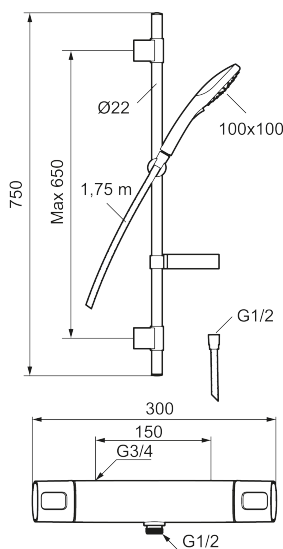

Art.nr: 83821500 **RSK:** 8377321 **Flöde 3 bar:** 7,5 l/min

Utförande: Krom, 150 c/c

Unika egenskaper

Skyddsmodul **EB**

- Säkerhetsblandare art.nr. 8380-1500 och duschset art.nr. 8370-3900
- Duschsetet har 3-strålig handdusch med kalkavvisande sil, slang, duschstång med vägg tätning och tvålhylla
- Konstantflöde vid 2–6 bar
- Duschansl. utsprång från vägg: 78 mm