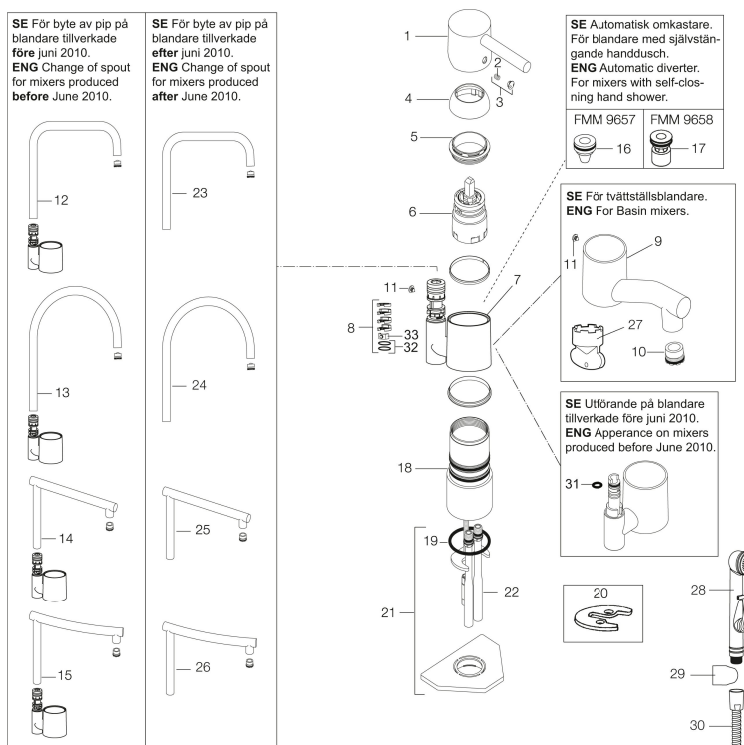

Desuden kan tuden udskiftes. Du kan med et enkelt håndgreb udskifte tuden og variere blandingsbatteriets udseende efter smag og behag. Valget er dit.

Artikel-nummer: 96200010 VVS: 705862404

Beskrivelse: Krom

- Til køkkenvask.
- Soft Closing og keramisk kartusche.
- Høj L-svingtud 110°.
- 250 mm fremspring.
- Integreret perlator M21,5.
- Indbygget temperatur- og flowbegrænser.
- Eco Flow (energi- og vandbesparende perlator).
- Flexible tilslutningslanger.
- Hulstørrelse Ø32-35 mm.
- **5 års trykgaranti.**

Artikel-nummer: 96200010 VVS: 705862404

Reservedelsliste

NR.	FMM-NR	VVS	BESKRIVELSE
1	59400000	745136634	Greb L=95 mm, med låseskrue og mærkeknop
2	38730006	745137899	Låseskrue
3	59410000	745137427	Mærkeknop
4	59330000	745136304	Dækkappe, krom
5	38051000	745137418	Låsemøtrik til etgrebs køkkenarmatur med lav svingtud, krom
6	59110000	745136011	Patron
7	59782000		Bajonetmodul
8	58640000	745137769	Pakningsæt med spærringer
9	59700000	745136614	Tud til håndvaskarmatur, krom
10	59752200	745136618	Strålesamler M21,5 udv. 7–9 l/min ved 3 bar