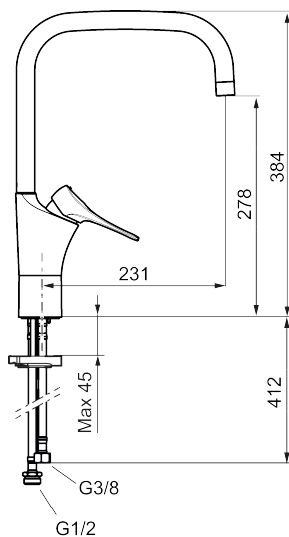

Art.nr: 86100010 **RSK:** 8311609 **Flöde 3 bar:** 6,0 l/min

Utförande: Krom

Unika egenskaper

Skyddsmodul 

- Kallstartsfunktion
- Mjukstängande med keramisk avstängning
- Inbyggd, lätt omställbar flödesbegränsning och temperaturspär
- Eco Flow (energi- och vattenbesparande strålsamlare)
- Hög, svängbar pip. Spärbricka medföljer för 60°, 85°, 110° eller 360°
- Flexibla anslutningsrör i metallspunnen Soft PEX®, lekande G3/8
- Lead Free (blyfri)
- Ljudklass 1
- Hålmått Ø34-37 mm

Art.nr: 86100010

RSK: 8311609

Reservdelslista

NR.	ART.NR	RSK	BESKRIVNING
1	S600103	8387035	Utloppspip, U-modell, krom
1	S600103.75	8387037	Utloppspip, U-modell, borstad krom
2	S600155	8280012	Hylsa M22 inv., krom
2	S600155.75	8280013	Hylsa M22 inv., borstad krom
3	29102910	8281534	Strålsamlarinsats, 5,5–6,5 l/min vid 3 bar
3	29100500	8281532	Strålsamlarinsats, 5 l/min vid 2–6 bar
3	S600072	8281671	Strålsamlarinsats, 3 l/min vid 2–6 bar
4	S600102	8387032	Utloppspip, C-modell, krom
4	S600102.75	8387034	Utloppspip, C-modell, borstad krom