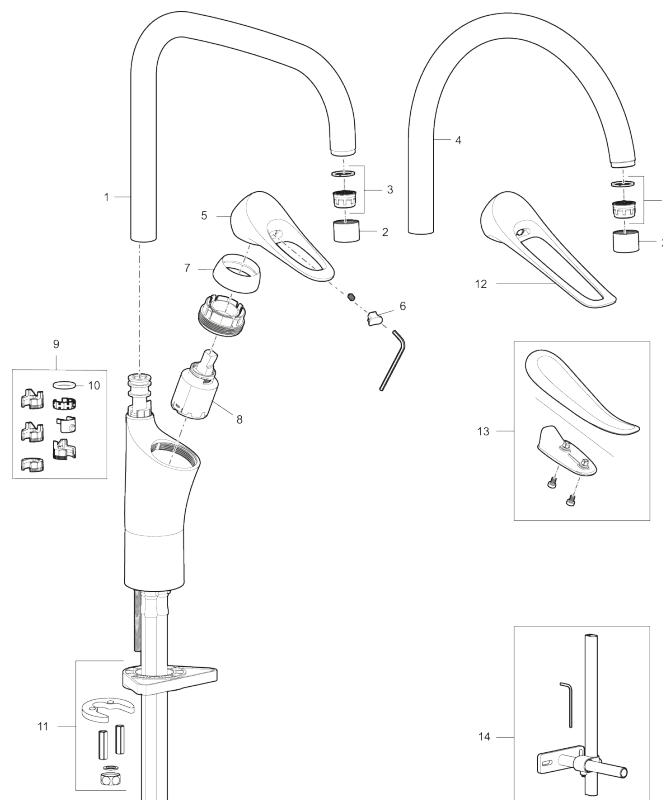

Art.nr: 86100010 **RSK:** 8311609 **Flöde 3 bar:** 6,0 l/min

Utförande: Krom

Unika egenskaper

Skyddsmodul 

- Kallstartsfunktion
- Mjukstängande med keramisk avstängning
- Inbyggd, lätt omställbar flödesbegränsning och temperaturspär
- Eco Flow (energi- och vattenbesparande strålsamlare)
- Hög, svängbar pip. Spärbricka medföljer för 60°, 85°, 110° eller 360°
- Flexibla anslutningsrör i metallspunnen Soft PEX®, lekande G3/8
- Lead Free (blyfri)
- Ljudklass 1
- Hålmått Ø34-37 mm

PRODUKTBESKRIVNING

9000XE köksblandare

9000XE Köksblandare med U-pip i krom platsar i vilket kök som helst, oavsett storlek. Köksblandaren är blyfri och har våra smarta, innovativa och energibesparande funktioner såsom kallstart, mjukstängning, temperaturspärri samt energi- och vattenbesparande strålsamlare. Den tidslösa och ändamålsenliga designen gör den till ett lika funktionellt som estetiskt hållbart inslag i det moderna hemmet.

Art.nr: 86100010

RSK: 8311609

Reservdelslista

NR.	ART.NR	RSK	BESKRIVNING
1	S600103	8387035	Utloppspip, U-modell, krom
1	S600103.75	8387037	Utloppspip, U-modell, borstad krom
2	S600155	8280012	Hylsa M22 inv., krom
2	S600155.75	8280013	Hylsa M22 inv., borstad krom
3	29102910	8281534	Strålsamlarinsats, 5,5–6,5 l/min vid 3 bar
3	29100500	8281532	Strålsamlarinsats, 5 l/min vid 2–6 bar
3	S600072	8281671	Strålsamlarinsats, 3 l/min vid 2–6 bar
4	S600102	8387032	Utloppspip, C-modell, krom
4	S600102.75	8387034	Utloppspip, C-modell, borstad krom