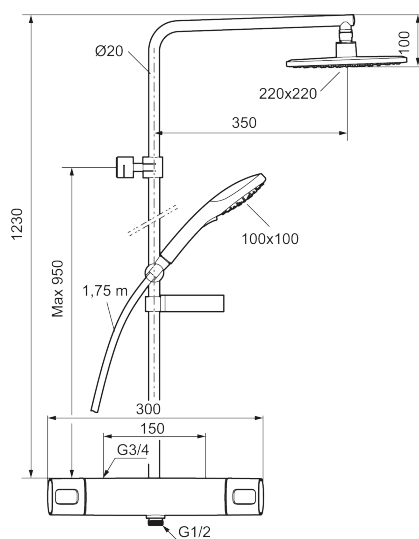

Artikel-nummer: 83831500 VVS: 722821804 Flow 3 bar: 10,7 l/m

Beskrivelse: Krom

Unikke egenskaber

Tilbageløbssikring

- Brusesystem med termostat består af termostatarmatur Siljan og loftbrusersæt Siljan.
- Brusesystem med stort bruserhoved 220 mm x 220 mm, håndbruser, 1750 mm bruseslange, sæbeskål og integreret omskifter.
- Eco Flow, hovedbruser 11 l/min., og håndbruser 7,5 l/min.
- Hovedbruser og håndbruser har kalkafvisende si.
- Rub clean.
- Unik tryk- og temperaturstyring.
- 150-153 c/c.
- **5 års Kalk- og Temperaturgaranti.**

Artikel-nummer: 83831500 VVS: 722821804

Reservedelsliste

NR.	FMM-NR	VVS	BESKRIVELSE
1	35480009		Greb til lukning og regulering af vandmængde
2	39031500		Dæksel
3	35980009		Keramisk topstykke, reversibelt
4	38680009	745137758	Filtersæt, inkl. o-ringe og serviceværktøj
5	59800800		Omløber 160 c/c
5	59810800		Omløber 150 c/c
6	S600275	745136001	Reguleringsindsats, komplet med serviceværktøj
7	35480109		Greb til regulering af temperaturen
8	39710800		Nippel M18x1-G1/2 (brusearmatur)
9	39754000	745136419	Nippel M18x1 m. o-ring (kararmatur)
10	83990000		Kartud med vridomskifter, krom
11	38086000		Låseskrue
12	29142400		Perlatorhylster M24 udv., 13 mm
13	35976209		Care-vred, sort, 2 stk
14	38523000		Spærrering
15	38531000		Stopring, standard
15	38531040		Stopring, reversibelt
16	38521000		Spærrering

NR.	FMM-NR	VVS	BESKRIVELSE
17	39716000		Utløbsnippel M18x1
18	29102650		Strålesamlerindsats, 20–24 l/min vid 3 bars