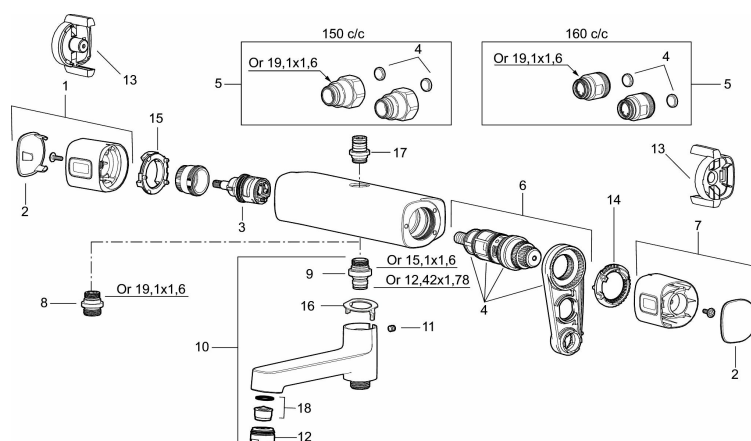

Artikel-nummer: 83831500 VVS: 722821804 Flow 3 bar: 10,7 l/m

Beskrivelse: Krom

Unikke egenskaber

Tilbageløbssikring

- Brusesystem med termostat består af termostatarmatur Siljan og loftbrusersæt Siljan.
- Brusesystem med stort bruserhoved 220 mm x 220 mm, håndbruser, 1750 mm bruseslange, sæbeskål og integreret omskifter.
- Eco Flow, hovedbruser 11 l/min., og håndbruser 7,5 l/min.
- Hovedbruser og håndbruser har kalkafvisende si.
- Rub clean.
- Unik tryk- og temperaturstyring.
- 150-153 c/c.
- **5 års Kalk- og Temperaturgaranti.**

Artikel-nummer: 83831500 VVS: 722821804

Reservedelsliste

NR.	FMM-NR	VVS	BESKRIVELSE
1	35480009		Greb til lukning og regulering af vandmængde
2	39031500		Dæksel
3	35980009		Keramisk topstykke, reversibelt
4	38680009	745137758	Filtersæt, inkl. o-ringe og serviceværktøj
5	59800800		Omløber 160 c/c
5	59810800		Omløber 150 c/c
6	S600275	745136001	Reguleringsindsats, komplet med serviceværktøj
7	35480109		Greb til regulering af temperaturen
8	39710800		Nippel M18x1-G1/2 (brusearmatur)
9	39754000	745136419	Nippel M18x1 m. o-ring (kararmatur)
10	83990000		Kartud med vridomskifter, krom
11	38086000		Låseskrue
12	29142400		Perlatorhylster M24 udv., 13 mm
13	35976209		Care-vred, sort, 2 stk
14	38523000		Spærrering
15	38531000		Stopring, standard
15	38531040		Stopring, reversibelt
16	38521000		Spærrering